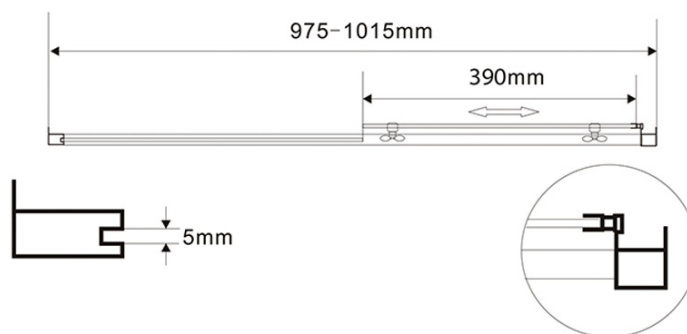

## Größe

**Breite:** 1000 mm  
**Höhe:** 1850 mm  
**Tiefe:** 800 mm

## Eigenschaften

**Farbenprofil:** Weiß  
**Form:** Rechteckige Duschabtrennungen  
**Öffnungsarten:** Schiebetür  
**Richtung der Öffnung:** Universelle  
**Eingangsbreite:** 390 mm  
**Glasfarbe:** BRICK - Glas  
**Glasdicke:** 5 mm  
**Eigenschaften:** Rahmendesign  
**Gewicht / Stück:** 46.5 kg  
**Verpackung:** 2 Stück  
**Garantie:** 2 Jahre

## Technisches Arbeitsblatt

AMADEO Rechteckige Duschkabine 1000x800mm L/R Variante,  
Glas Brick