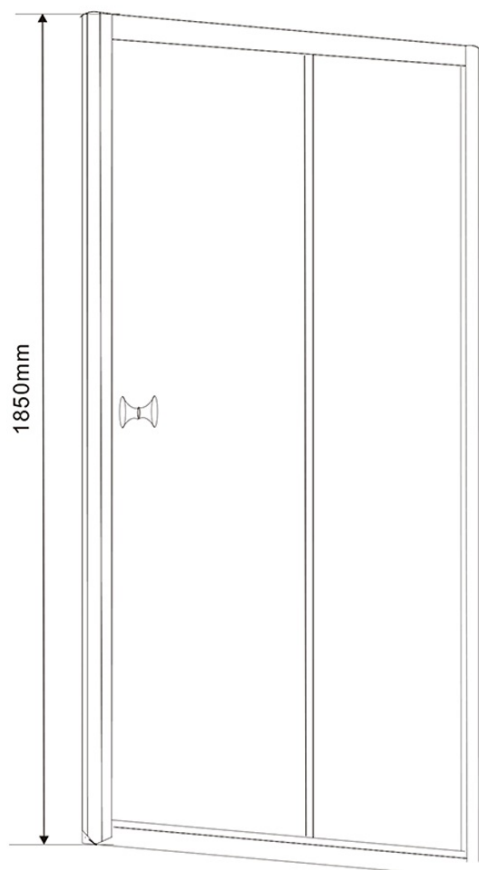

# AMADEO Rechteckige Duschkabine 1000x800mm L/R Variante, Glas Brick

**Bestellcode:** BTS100BTP80

## Größe

**Breite:** 1000 mm  
**Höhe:** 1850 mm  
**Tiefe:** 800 mm

## Eigenschaften

**Farbenprofil:** Weiß  
**Form:** Rechteckige Duschabtrennungen  
**Öffnungsarten:** Schiebetür  
**Richtung der Öffnung:** Universelle  
**Eingangsbreite:** 390 mm  
**Glasfarbe:** BRICK - Glas  
**Glasdicke:** 5 mm  
**Eigenschaften:** Rahmendesign  
**Gewicht / Stück:** 46.5 kg  
**Verpackung:** 2 Stück  
**Garantie:** 2 Jahre

## Technisches Arbeitsblatt

AMADEO Rechteckige Duschkabine 1000x800mm L/R Variante,  
Glas Brick