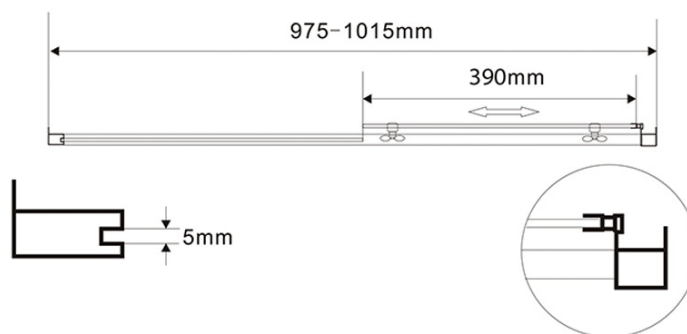

## Größe

**Breite:** 1000 mm  
**Höhe:** 1850 mm  
**Tiefe:** 800 mm

## Eigenschaften

**Farbenprofil:** Weiß  
**Form:** Rechteckige Duschtrennungen  
**Öffnungsarten:** Schiebetür  
**Richtung der Öffnung:** Universelle  
**Eingangsbreite:** 390 mm  
**Glasfarbe:** BRICK - Glas  
**Glasdicke:** 5 mm  
**Eigenschaften:** Rahmendesign  
**Gewicht / Stück:** 46.5 kg  
**Verpackung:** 2 Stück  
**Garantie:** 2 Jahre

## Technisches Arbeitsblatt

AMADEO Rechteckige Duschkabine 1000x800mm L/R Variante,  
Glas Brick