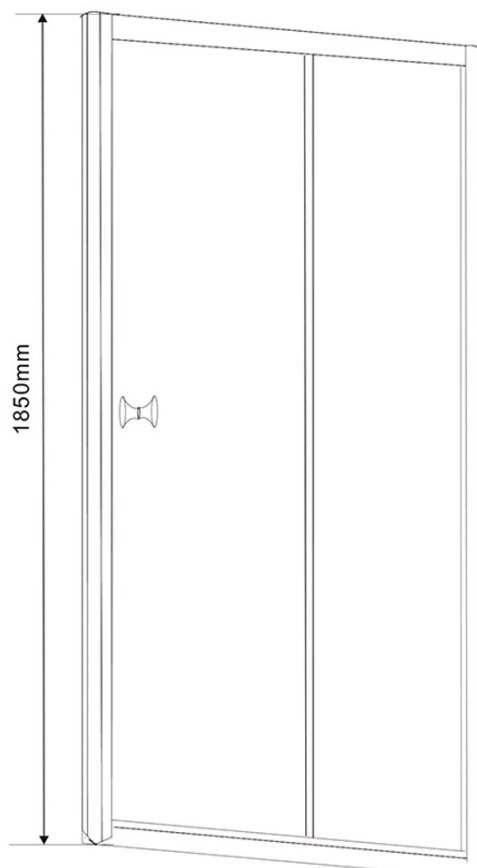

# AMADEO Rechteckige Duschkabine 1000x800mm L/R Variante, Glas Brick

**Bestellcode:** BTS100BTP80

## Größe

**Breite:** 1000 mm  
**Höhe:** 1850 mm  
**Tiefe:** 800 mm

## Eigenschaften

**Farbenprofil:** Weiß  
**Form:** Rechteckige Duschtrennungen  
**Öffnungsarten:** Schiebetür  
**Richtung der Öffnung:** Universelle  
**Eingangsbreite:** 390 mm  
**Glasfarbe:** BRICK - Glas  
**Glasdicke:** 5 mm  
**Eigenschaften:** Rahmendesign  
**Gewicht / Stück:** 46.5 kg  
**Verpackung:** 2 Stück  
**Garantie:** 2 Jahre

## Technisches Arbeitsblatt

AMADEO Rechteckige Duschkabine 1000x800mm L/R Variante,  
Glas Brick