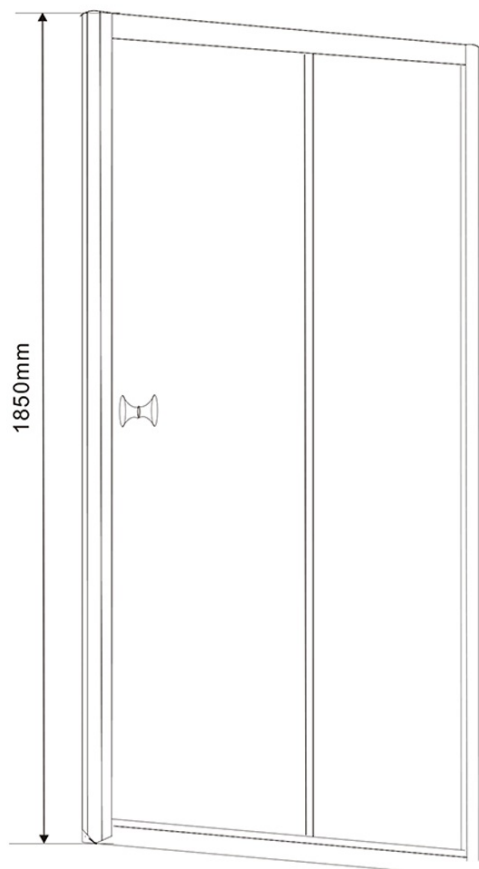

AMADEO Rechteckige Duschkabine 1000x800mm L/R Variante, Glas Brick

Bestellcode: BTS100BTP80

Größe

Breite: 1000 mm

Höhe: 1850 mm

Tiefe: 800 mm

Eigenschaften

Garantie: 2 Jahre

Technisches Arbeitsblatt

AMADEO Rechteckige Duschkabine 1000x800mm L/R Variante, Glas Brick