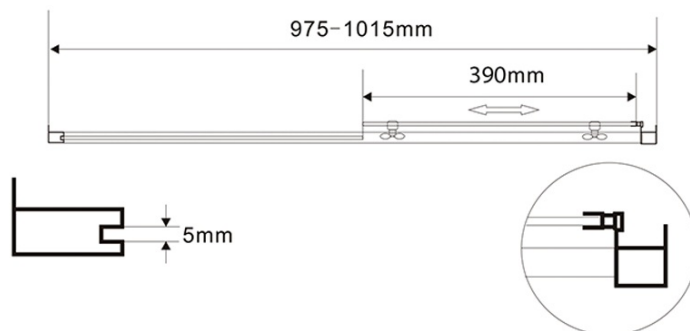

AMADEO Rechteckige Duschkabine 1000x800mm L/R Variante, Glas Brick

Bestellcode: BTS100BTP80

Größe

Breite: 1000 mm

Höhe: 1850 mm

Tiefe: 800 mm

Eigenschaften

Garantie: 2 Jahre

Technisches Arbeitsblatt

AMADEO Rechteckige Duschkabine 1000x800mm L/R Variante, Glas Brick