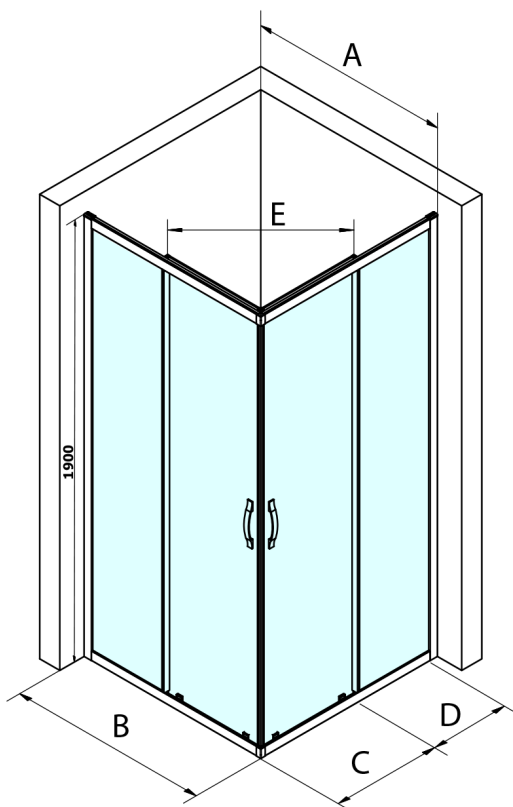

Technisches Arbeitsblatt