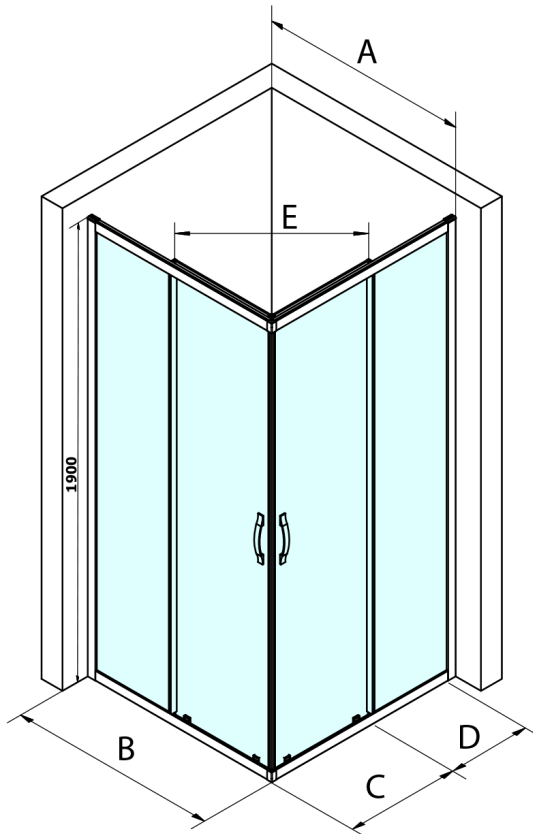

SIGMA SIMPLY BLACK Schiebetür für Eckeingang 900 mm, Klarglas

Bestellcode: GS2190B

Grundinformation

Marke: Gelco
Serie: SIGMA SIMPLY BLACK

Größe

Breite: 900 mm
Höhe: 1900 mm

Eigenschaften

Farbenprofil: Schwarz matt
Form: Tür zum Kombinieren
Öffnungsarten: Schiebetür
Glasfarbe: Klarglas
Glasbehandlung: Coatedglas
Glasdicke: 6 mm
Eigenschaften: Rahmendesign
Gewicht / Stück: 32.0 kg
Verpackung: 1 Stück
Garantie: 3 Jahre

Ersatzteile

SIGMA SIMPLY BLACK Griff (Bestellcode: NDGS06B)
SIGMA SIMPLY BLACK Installationsset (Bestellcode: NDGS01B)

Technisches Arbeitsblatt

MODEL	A	B	C	D	E
GS2180B	780-800	800	410	315	432
GS2190B	880-900	900	460	365	503
GS2110B	980-1000	1000	510	415	570
GS2111B	1080-1100	1100	560	515	570
GS2112B	1180-1200	1200	610	615	570
GS2480B	780-800	800	410	315	432
GS2490B	880-900	900	460	365	503
GS2410B	980-1000	1000	510	415	570

Size	E
1200x1100	570
1200x1000	570
1200x900	538
1200x800	503
1100x1000	570
1100x800	503
1100x900	538
1000x900	538
1000x800	503
900x800	468