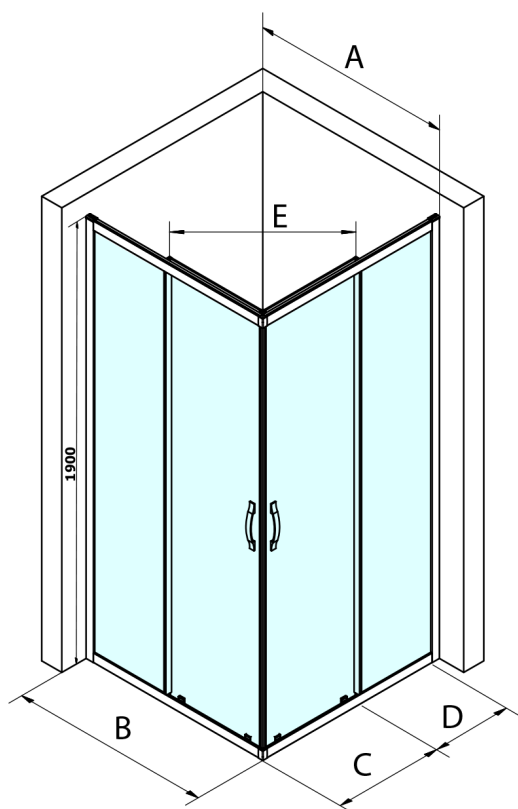

Technisches Arbeitsblatt