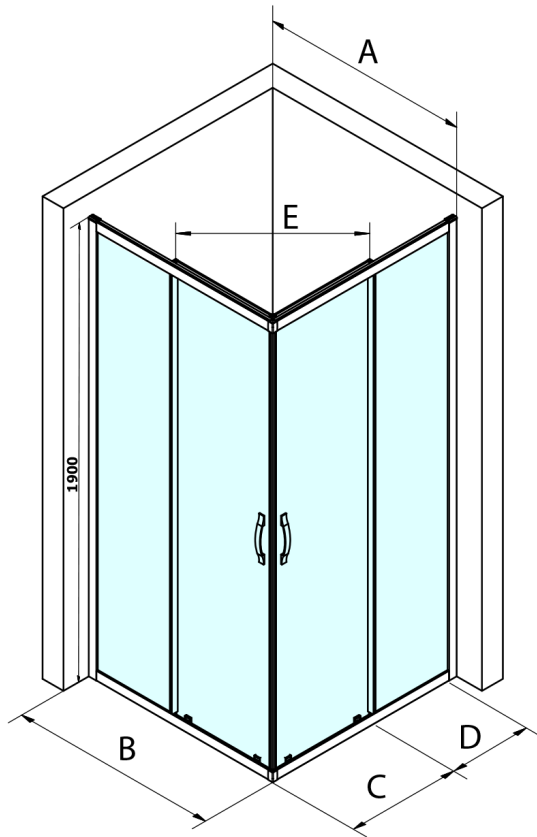

SIGMA SIMPLY BLACK Schiebetür für Eckeingang 800 mm, Klarglas

Bestellcode: GS2180B

Grundinformation

Marke: Gelco
Serie: SIGMA SIMPLY BLACK

Größe

Breite: 800 mm
Höhe: 1900 mm

Eigenschaften

Farbenprofil: Schwarz matt
Form: Tür zum Kombinieren
Öffnungsarten: Schiebetür
Glasfarbe: Klarglas
Glasbehandlung: Coatedglas
Glasdicke: 6 mm
Eigenschaften: Rahmendesign
Gewicht / Stück: 29.0 kg
Verpackung: 1 Stück
Garantie: 3 Jahre

Ersatzteile

SIGMA SIMPLY BLACK Griff (Bestellcode: NDGS06B)
SIGMA SIMPLY BLACK Installationsset (Bestellcode: NDGS01B)

Technisches Arbeitsblatt

MODEL	A	B	C	D	E
GS2180B	780-800	800	410	315	432
GS2190B	880-900	900	460	365	503
GS2110B	980-1000	1000	510	415	570
GS2111B	1080-1100	1100	560	515	570
GS2112B	1180-1200	1200	610	615	570
GS2480B	780-800	800	410	315	432
GS2490B	880-900	900	460	365	503
GS2410B	980-1000	1000	510	415	570

Size	E
1200x1100	570
1200x1000	570
1200x900	538
1200x800	503
1100x1000	570
1100x800	503
1100x900	538
1000x900	538
1000x800	503
900x800	468