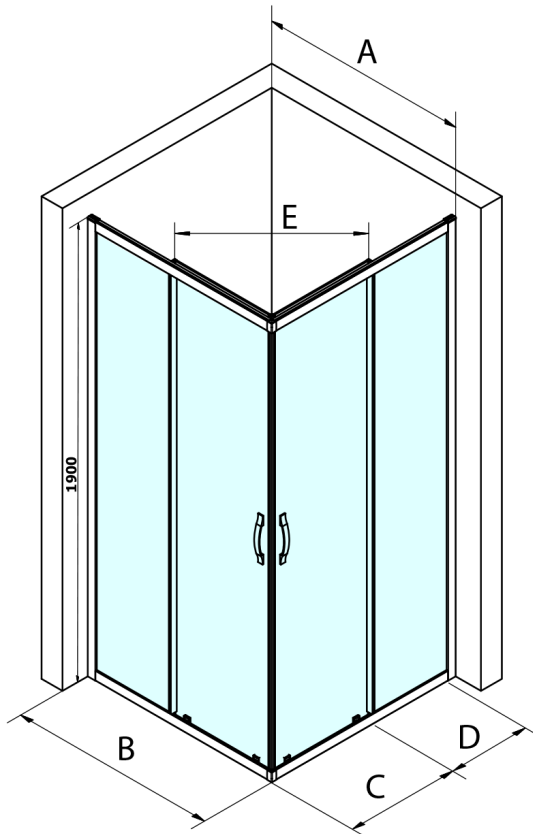

SIGMA SIMPLY BLACK Schiebetür für Eckeingang 800 mm, Klarglas

Bestellcode: GS2180B

Grundinformation

Marke: Gelco
Serie: SIGMA SIMPLY BLACK

Größe

Breite: 800 mm
Höhe: 1900 mm

Eigenschaften

Farbenprofil: Schwarz matt
Form: Tür zum Kombinieren
Öffnungsarten: Schiebetür
Glasfarbe: Klarglas
Glasbehandlung: Coatedglas
Glasdicke: 6 mm
Eigenschaften: Rahmendesign
Gewicht / Stück: 29.0 kg
Verpackung: 1 Stück
Garantie: 3 Jahre

Ersatzteile

SIGMA SIMPLY BLACK Griff (Bestellcode: NDGS06B)
SIGMA SIMPLY BLACK Installationsset (Bestellcode: NDGS01B)

Technisches Arbeitsblatt

MODEL	A	B	C	D	E
GS2180B	780-800	800	410	315	432
GS2190B	880-900	900	460	365	503
GS2110B	980-1000	1000	510	415	570
GS2111B	1080-1100	1100	560	515	570
GS2112B	1180-1200	1200	610	615	570
GS2480B	780-800	800	410	315	432
GS2490B	880-900	900	460	365	503
GS2410B	980-1000	1000	510	415	570

Size	E
1200x1100	570
1200x1000	570
1200x900	538
1200x800	503
1100x1000	570
1100x800	503
1100x900	538
1000x900	538
1000x800	503
900x800	468