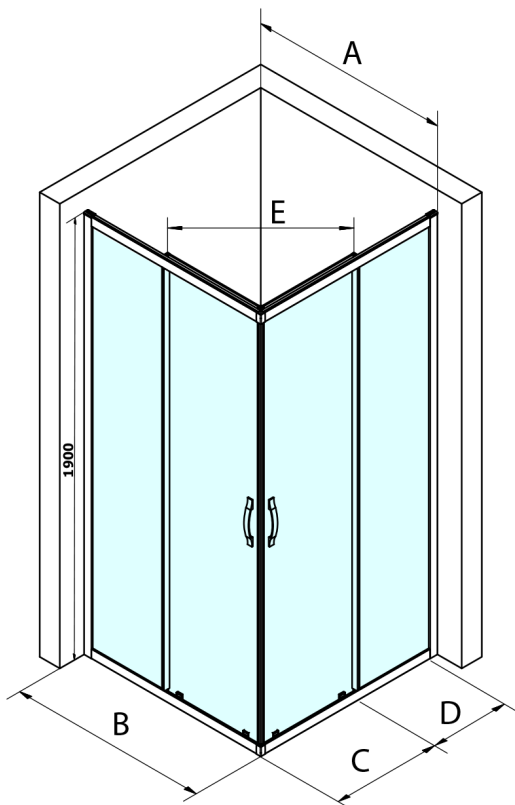

SIGMA SIMPLY BLACK Schiebetür für Eckeingang 800 mm, Klarglas

Bestellcode: GS2180B

Größe

Breite: 800 mm
Höhe: 1900 mm

Eigenschaften

Garantie: 3 Jahre

Technisches Arbeitsblatt

MODEL	A	B	C	D	E
GS2180B	780-800	800	410	315	432
GS2190B	880-900	900	460	365	503
GS2110B	980-1000	1000	510	415	570
GS2111B	1080-1100	1100	560	515	570
GS2112B	1180-1200	1200	610	615	570
GS2480B	780-800	800	410	315	432
GS2490B	880-900	900	460	365	503
GS2410B	980-1000	1000	510	415	570

Size	E
1200x1100	570
1200x1000	570
1200x900	538
1200x800	503
1100x1000	570
1100x800	503
1100x900	538
1000x900	538
1000x800	503
900x800	468