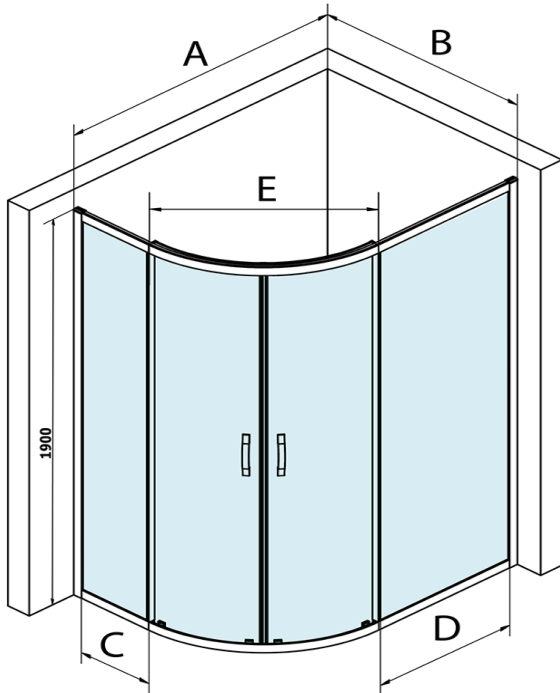

SIGMA SIMPLY BLACK Duschabtrennung Viertelkreis 1000x800mm, R550, L/R, Klarglas

Technisches Arbeitsblatt

MODEL	A	B	C	D	E
GS1080B	980-1000	780-800	210	210	509
GS1290B	1180-1200	880-900	310	310	576