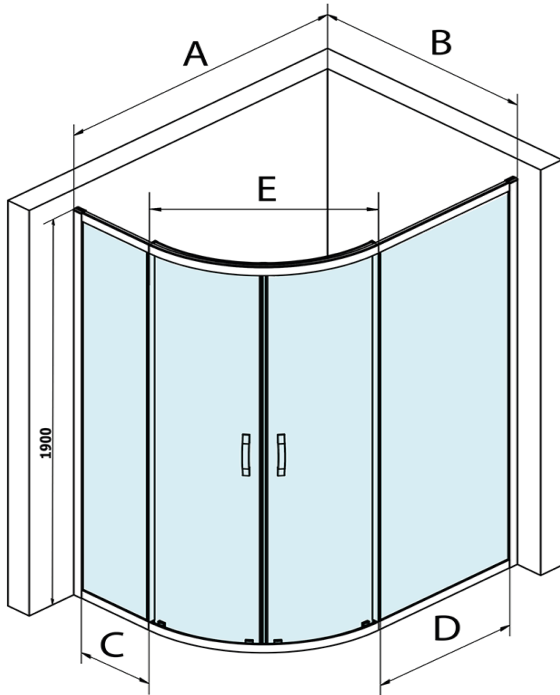

SIGMA SIMPLY BLACK Duschabtrennung Viertelkreis 1000x800mm, R550, L/R, Klarglas

Technisches Arbeitsblatt

MODEL	A	B	C	D	E
GS1080B	980-1000	780-800	210	210	509
GS1290B	1180-1200	880-900	310	310	576