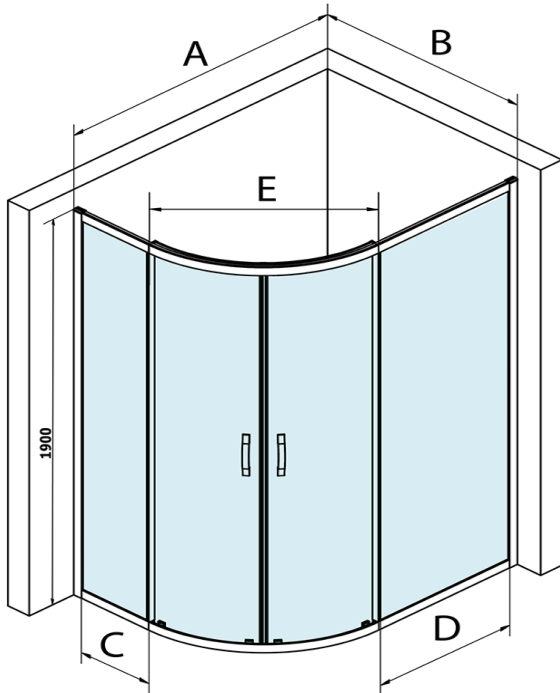

SIGMA SIMPLY BLACK Duschabtrennung Viertelkreis 1200x900mm, R550, L/R, Klarglas

Bestellcode: GS1290B

Grundinformation

Marke: Gelco
Serie: SIGMA SIMPLY BLACK

Größe

Breite: 1200 mm
Höhe: 1900 mm
Tiefe: 900 mm

Eigenschaften

Farbenprofil: Schwarz matt
Form: Quadrat mit verlängerter Seitenwand
Öffnungsarten: Schiebetür
Eingangsbreite: 576 mm
Glasfarbe: Klarglas
Glasbehandlung: Coatedglas
Glasdicke: 6 mm
Radius: R550
Eigenschaften: Rahmendesign
Gewicht / Stück: 59.0 kg
Verpackung: 1 Stück
Garantie: 3 Jahre

Ersatzteile

SIGMA SIMPLY Luftpolsterdichtung (Bestellcode: NDGS16)
SIGMA SIMPLY BLACK Wandprofil (Bestellcode: NDGS03B)
SIGMA SIMPLY BLACK Faltrollen (Bestellcode: NDGS04B)
SIGMA SIMPLY Bodendichtung 6 mm (Bestellcode: NDGS14)
SIGMA SIMPLY BLACK Obere Rollen (Bestellcode: NDGS05B)
SIGMA SIMPLY BLACK Installationsset (Bestellcode: NDGS01B)
SIGMA SIMPLY BLACK Griff (Bestellcode: NDGS06B)
SIGMA SIMPLY BLACK Vertikales Dichtungspaar für feststehendes und bewegliches Glas (Bestellcode: NDGS02B)
SIGMA SIMPLY satz Magnetchichtungen (Bestellcode: NDGS13)

SIGMA SIMPLY BLACK Duschabtrennung Viertelkreis 1200x900mm, R550, L/R, Klarglas

Technisches Arbeitsblatt

MODEL	A	B	C	D	E
GS1080B	980-1000	780-800	210	210	509
GS1290B	1180-1200	880-900	310	310	576