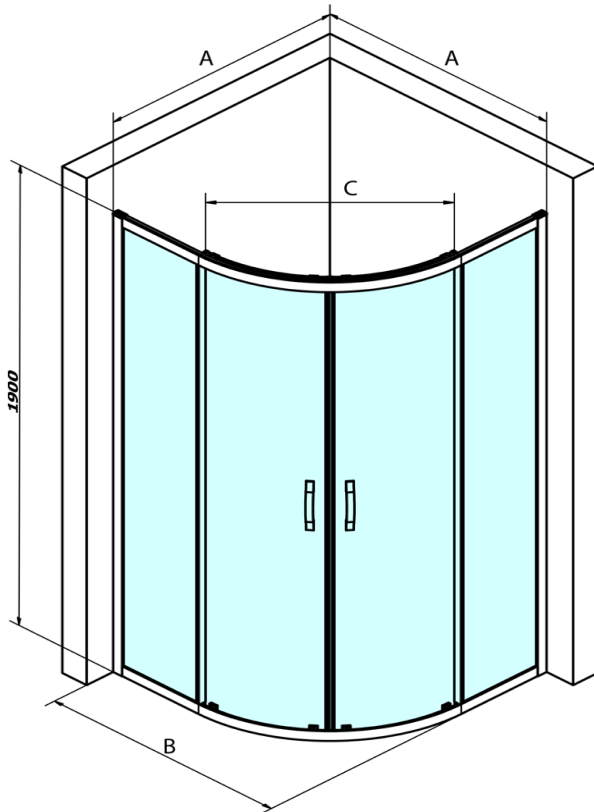

SIGMA SIMPLY BLACK Duschabtrennung Viertelkreis 1000x1000mm, R550, Klarglas

Bestellcode: GS5510B

Grundinformation

Marke: Gelco
Serie: SIGMA SIMPLY BLACK

Größe

Breite: 1000 mm
Höhe: 1900 mm
Tiefe: 1000 mm

Eigenschaften

Farbenprofil: Schwarz matt
Form: Viertelkreis-Duschabtrennungen
Öffnungsarten: Schiebetür
Eingangsbreite: 577 mm
Glasfarbe: Klarglas
Glasbehandlung: Coatedglas
Glasdicke: 6 mm
Radius: R550
Eigenschaften: Rahmendesign
Gewicht / Stück: 67.0 kg
Verpackung: 1 Stück
Garantie: 3 Jahre

Ersatzteile

SIGMA SIMPLY BLACK Wandprofil (Bestellcode: NDGS03B)
SIGMA SIMPLY BLACK Faltrollen (Bestellcode: NDGS04B)
SIGMA SIMPLY BLACK Installationsset (Bestellcode: NDGS01B)
SIGMA SIMPLY BLACK Obere Rollen (Bestellcode: NDGS05B)
SIGMA SIMPLY BLACK Vertikales Dichtungspaar für feststehendes und bewegliches Glas (Bestellcode: NDGS02B)
SIGMA SIMPLY BLACK Griff (Bestellcode: NDGS06B)

SIGMA SIMPLY BLACK Duschabtrennung Viertelkreis 1000x1000mm, R550, Klarglas

Technisches Arbeitsblatt

MODEL	A	B	C
GS5580B	780-800	800	400
GS5590B	880-900	900	577
GS5510B	980-1000	1000	577