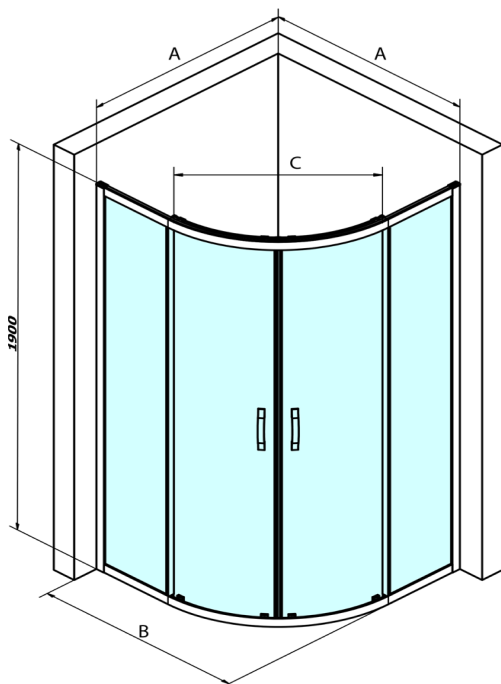

SIGMA SIMPLY BLACK Duschabtrennung Viertelkreis 1000x1000mm, R550, Klarglas

Bestellcode: GS5510B

Größe

Breite: 1000 mm

Höhe: 1900 mm

Tiefe: 1000 mm

Eigenschaften

Garantie: 3 Jahre

Technisches Arbeitsblatt

MODEL	A	B	C
GS5580B	780-800	800	400
GS5590B	880-900	900	577
GS5510B	980-1000	1000	577