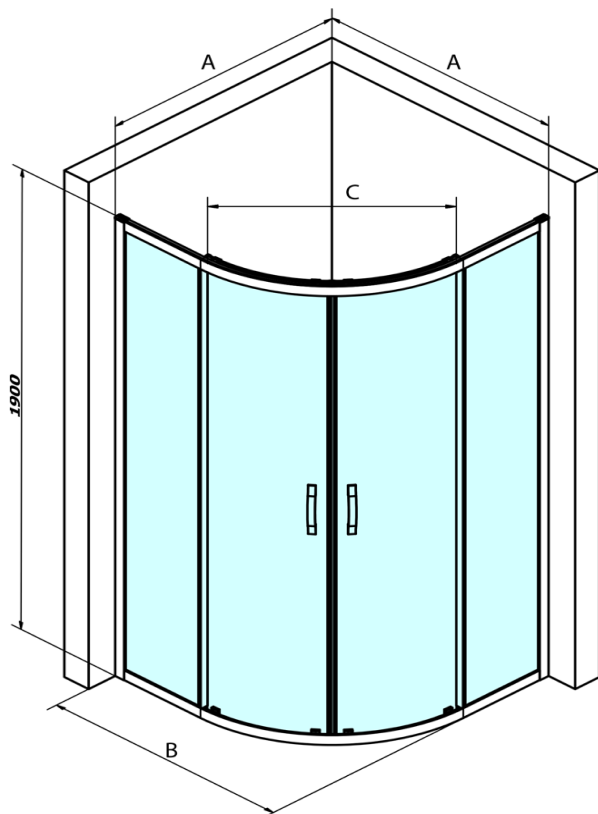

SIGMA SIMPLY BLACK Duschabtrennung Viertelkreis 900x900mm, R550, Klarglas

Bestellcode: GS5590B

Grundinformation

Marke: Gelco
Serie: SIGMA SIMPLY BLACK

Größe

Breite: 900 mm
Höhe: 1900 mm
Tiefe: 900 mm

Eigenschaften

Farbenprofil: Schwarz matt
Form: Viertelkreis-Duschabtrennungen
Öffnungsarten: Schiebetür
Eingangsbreite: 577 mm
Glasfarbe: Klarglas
Glasbehandlung: Coatedglas
Glasdicke: 6 mm
Radius: R550
Eigenschaften: Rahmendesign
Gewicht / Stück: 60.0 kg
Verpackung: 1 Stück
Garantie: 3 Jahre

Ersatzteile

SIGMA SIMPLY BLACK Wandprofil (Bestellcode: NDGS03B)
SIGMA SIMPLY BLACK Faltrollen (Bestellcode: NDGS04B)
SIGMA SIMPLY BLACK Obere Rollen (Bestellcode: NDGS05B)
SIGMA SIMPLY BLACK Installationsset (Bestellcode: NDGS01B)
SIGMA SIMPLY BLACK Griff (Bestellcode: NDGS06B)
SIGMA SIMPLY BLACK Vertikales Dichtungspaar für feststehendes und bewegliches Glas (Bestellcode: NDGS02B)

SIGMA SIMPLY BLACK Duschabtrennung Viertelkreis 900x900mm, R550, Klarglas

Technisches Arbeitsblatt

MODEL	A	B	C
GS5580B	780-800	800	400
GS5590B	880-900	900	577
GS5510B	980-1000	1000	577