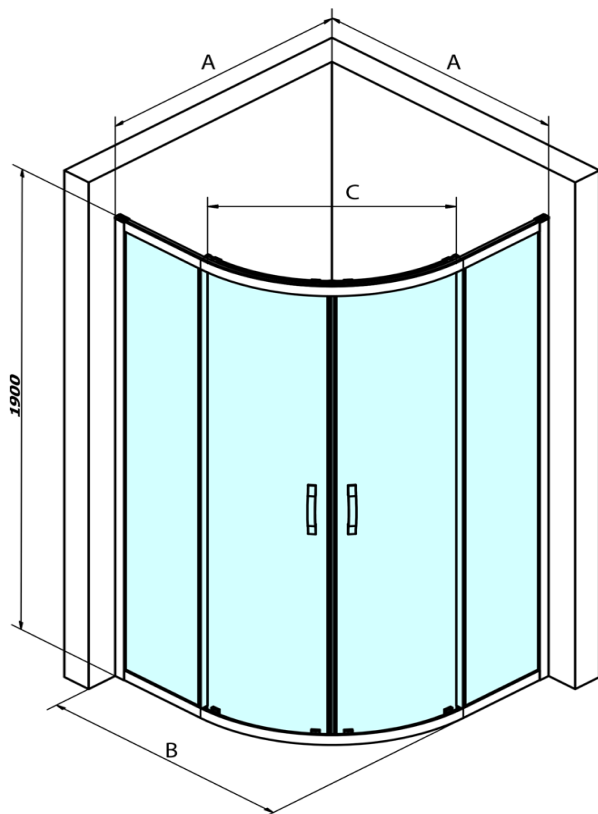

SIGMA SIMPLY BLACK Duschatrennung Viertelkreis 900x900mm, R550, Klarglas

Bestellcode: GS5590B

Grundinformation

Marke: Gelco
Serie: SIGMA SIMPLY BLACK

Größe

Breite: 900 mm
Höhe: 1900 mm
Tiefe: 900 mm

Eigenschaften

Farbenprofil: Schwarz matt
Form: Viertelkreis-Duschatrennungen
Öffnungsarten: Schiebetür
Eingangsbreite: 577 mm
Glasfarbe: Klarglas
Glasbehandlung: Coatedglas
Glasdicke: 6 mm
Radius: R550
Eigenschaften: Rahmendesign
Gewicht / Stück: 60.0 kg
Verpackung: 1 Stück
Garantie: 3 Jahre

Ersatzteile

SIGMA SIMPLY BLACK Wandprofil (Bestellcode: NDGS03B)
SIGMA SIMPLY BLACK Faltrollen (Bestellcode: NDGS04B)
SIGMA SIMPLY BLACK Obere Rollen (Bestellcode: NDGS05B)
SIGMA SIMPLY BLACK Installationsset (Bestellcode: NDGS01B)
SIGMA SIMPLY BLACK Griff (Bestellcode: NDGS06B)
SIGMA SIMPLY BLACK Vertikales Dichtungspaar für feststehendes und bewegliches Glas (Bestellcode: NDGS02B)

SIGMA SIMPLY BLACK Duschabtrennung Viertelkreis 900x900mm, R550, Klarglas

Technisches Arbeitsblatt

MODEL	A	B	C
GS5580B	780-800	800	400
GS5590B	880-900	900	577
GS5510B	980-1000	1000	577