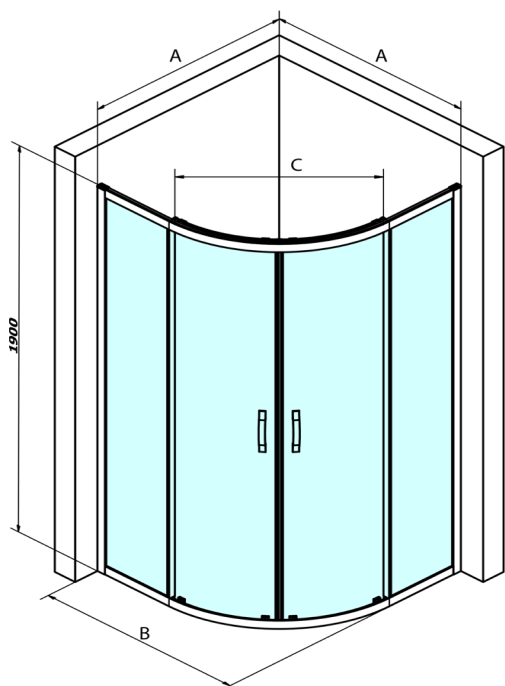

SIGMA SIMPLY BLACK Duschabtrennung Viertelkreis 900x900mm, R550, Klarglas

Bestellcode: GS5590B

Größe

Breite: 900 mm
 Höhe: 1900 mm
 Tiefe: 900 mm

Eigenschaften

Garantie: 3 Jahre

Technisches Arbeitsblatt

MODEL	A	B	C
GS5580B	780-800	800	400
GS5590B	880-900	900	577
GS5510B	980-1000	1000	577