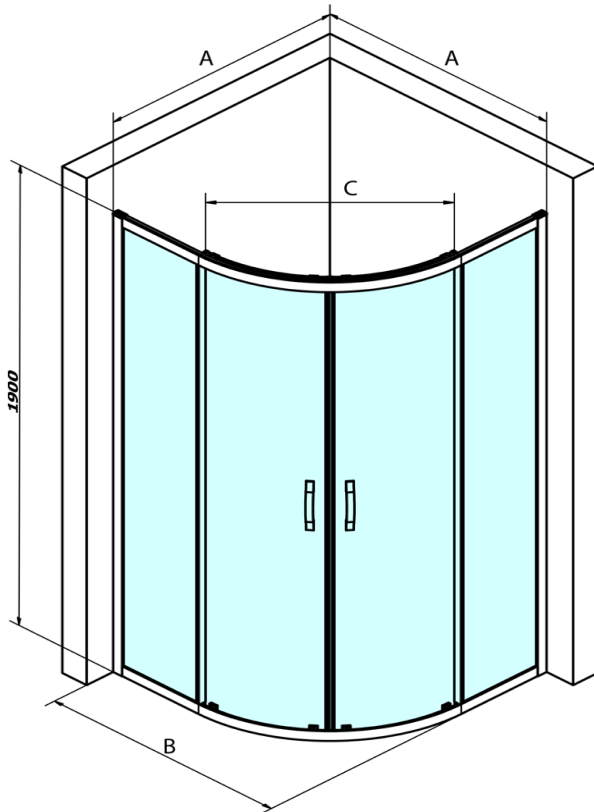

SIGMA SIMPLY BLACK Duschabtrennung Viertelkreis 800x800mm, R550, Klarglas

Technisches Arbeitsblatt