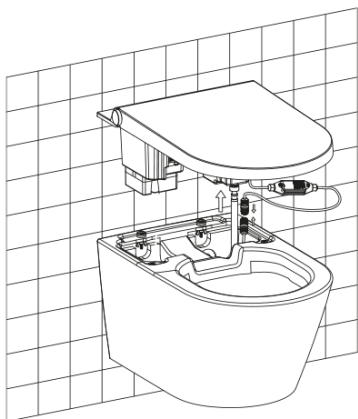

VEEN CLEAN Wand-WC mit integriertem elektronischem Bidet

SAPHO

Bestellcode: VE421

Grundinformation

Marke: Sapho

Größe

Breite: 370 mm

Höhe: 300 mm

Tiefe: 593 mm

Eigenschaften

Farbe: Weiß

Material: Keramik

Spülungstechnologie: Rimless

Form: Klassisch

Ausstattung: CleanWash WC-Handbrause, Mit Fernbedienung, Versteckte Befestigung

Gewicht / Stück: 38.012 kg

VEEN CLEAN Düsenmodul (Bestellcode: NDVE421-06)

VEEN CLEAN Schraubenabdeckungen (Bestellcode: NDVE421-18)

VEEN CLEAN Soft close Scharnier (Bestellcode: NDVE421-21)

VEEN CLEAN manueller Bedienknopf (Bestellcode: NDVE421-09)

VEEN CLEAN Druckschlauch 800 mm, G1/2, G3/8 (Bestellcode: NDVE421-12)

VEEN CLEAN Nachlichtmodul (Bestellcode: NDVE421-15)

Technisches Arbeitsblatt

A

B

Pohled směrem na stěnu
View to the wall

Prívod vody, vnější závit M1/2"
Water inlet M1/2"