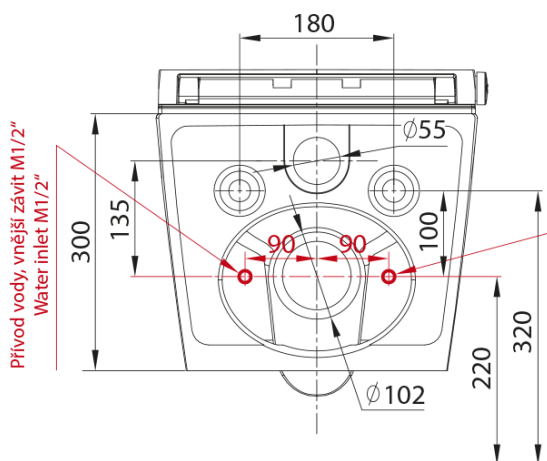

Tiefe: 593 mm

Eigenschaften

Farbe: Weiß

Material: Keramik

Spülungstechnologie: Rimless

Form: Klassisch

Ausstattung: CleanWash WC-Handbrause, Mit Fernbedienung, Versteckte Befestigung

Gewicht / Stück: 38.012 kg

VEEN CLEAN Druckschlauch 800 mm, G1/2, G3/8 (Bestellcode: NDVE421-12)

VEEN CLEAN Nachlichtmodul (Bestellcode: NDVE421-15)

Technisches Arbeitsblatt

A

B

Pohled směrem na stěnu
View to the wall

Prívod vody, vnější závit M1/2"
Water inlet M1/2"

Prívodní el. kabel CYKY 3x2,5, délka 400 mm
Power cable CYKY 3x2,5, length 400 mm

VEEN CLEAN Wand-WC mit integriertem elektronischem Bidet