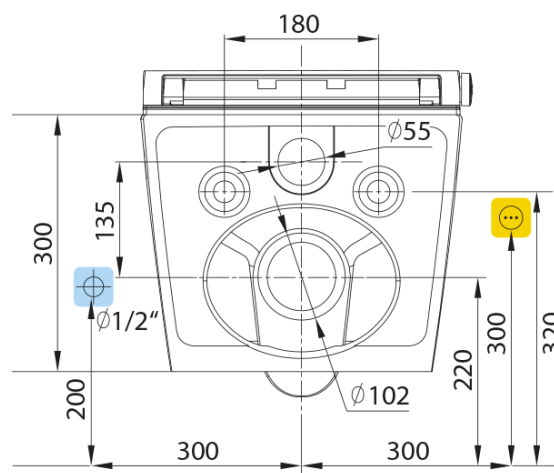

Tiefe: 593 mm

Eigenschaften

Farbe: Weiß

Material: Keramik

Spülungstechnologie: Rimless

Form: Klassisch

Ausstattung: CleanWash WC-Handbrause, Mit Fernbedienung, Versteckte Befestigung

Gewicht / Stück: 38.012 kg

VEEN CLEAN Druckschlauch 800 mm, G1/2, G3/8 (Bestellcode: NDVE421-12)

VEEN CLEAN Nachlichtmodul (Bestellcode: NDVE421-15)

Technisches Arbeitsblatt

A

B

Pohled směrem na stěnu
View to the wall

Prívod vody, vnější závit M1/2"
Water inlet M1/2"

Prívodní el. kabel CYKY 3x2,5, délka 400 mm
Power cable CYKY 3x2,5, length 400 mm

VEEN CLEAN Wand-WC mit integriertem elektronischem Bidet