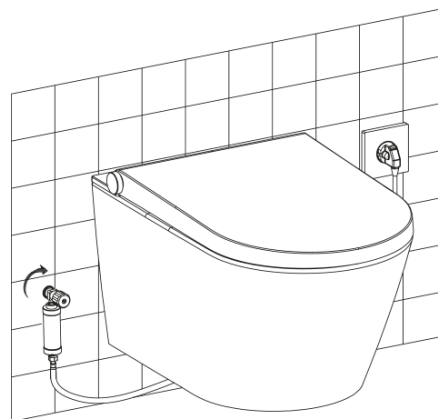

VEEN CLEAN Wand-WC mit integriertem elektronischem Bidet

SAPHO

Bestellcode: VE421

Grundinformation

Marke: Sapho

Größe

Breite: 370 mm

Höhe: 300 mm

Tiefe: 593 mm

Eigenschaften

Farbe: Weiß

Material: Keramik

Spülungstechnologie: Rimless

Form: Klassisch

Ausstattung: CleanWash WC-Handbrause, Mit Fernbedienung, Versteckte Befestigung

Gewicht / Stück: 38.012 kg

VEEN CLEAN Druckschlauch 800 mm, G1/2, G3/8 (Bestellcode: NDVE421-12)

VEEN CLEAN Nachlichtmodul (Bestellcode: NDVE421-15)

Technisches Arbeitsblatt

A

B

Pohled směrem na stěnu
View to the wall

Prívod vody, vnější závit M1/2"
Water inlet M1/2"

Prívodní el. kabel CYKY 3x2,5, délka 400 mm
Power cable CYKY 3x2,5, length 400 mm

VEEN CLEAN Wand-WC mit integriertem elektronischem Bidet