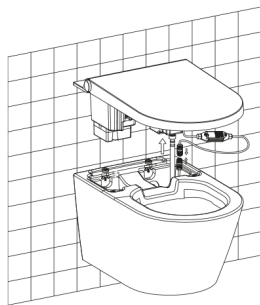

VEEN CLEAN Wand-WC mit integriertem elektronischem Bidet

Bestellcode: VE421

Größe

Breite: 370 mm
 Höhe: 300 mm
 Tiefe: 593 mm

Eigenschaften

Farbe: Weiß
 Material: Keramik
 Garantie: 2 Jahre

Technisches Arbeitsblatt

A

B

Pohled směrem na stěnu
 View to the wall