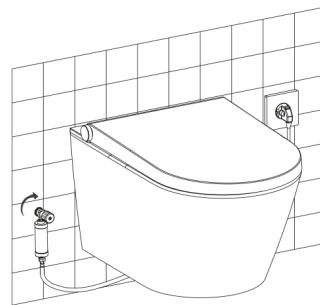

VEEN CLEAN Wand-WC mit integriertem elektronischem Bidet

Bestellcode: VE421

Größe

Breite: 370 mm
 Höhe: 300 mm
 Tiefe: 593 mm

Eigenschaften

Farbe: Weiß
 Material: Keramik
 Garantie: 2 Jahre

Technisches Arbeitsblatt

A

B

Pohled směrem na stěnu
 View to the wall