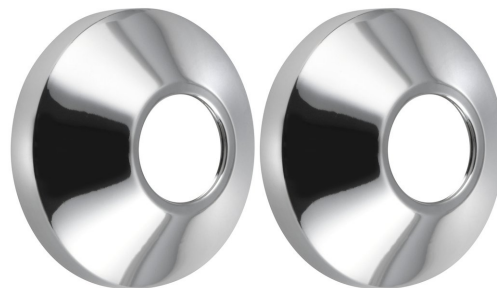

## Armatur-Rosette, Chrom, konisch, 2 Stk.

**Bestellcode:** RS271

### Größe

**Breite:** 68 mm

**Höhe:** 68 mm

**Tiefe:** 25 mm

**Stopfen-Durchmesser:** 68 mm

### Eigenschaften

**Farbe:** Chrom

**Material:** Messing

**Gewicht / packen:** 0.023 kg

**Verpackung:** 1 Stück

**Garantie:** 2 Jahre

Technisches Arbeitsblatt