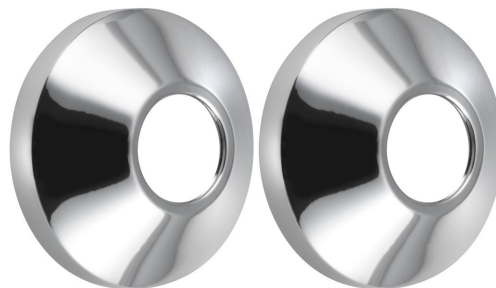

## Armatur-Rosette, Chrom, konisch, 2 Stk.

**Bestellcode:** RS271

### Größe

**Breite:** 68 mm

**Höhe:** 68 mm

**Tiefe:** 25 mm

**Stopfen-Durchmesser:** 68 mm

### Eigenschaften

**Farbe:** Chrom

**Material:** Messing

**Gewicht / packen:** 0.023 kg

**Verpackung:** 1 Stück

**Garantie:** 2 Jahre

Technisches Arbeitsblatt