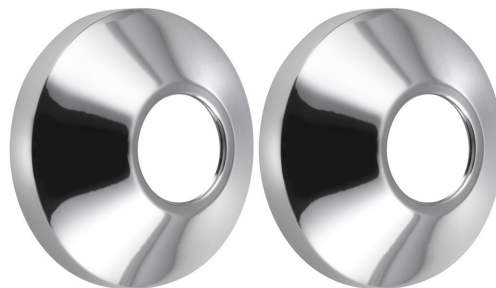

Armatur-Rosette, Chrom, konisch, 2 Stk.

Bestellcode: RS271

Grundinformation

Marke: Sapho

Größe

Breite: 68 mm

Höhe: 68 mm

Tiefe: 25 mm

Stopfen-Durchmesser: 68 mm

Eigenschaften

Farbe: Chrom

Material: Messing

Gewicht / packen: 0.023 kg

Verpackung: 1 Stück

Garantie: 2 Jahre

Technisches Arbeitsblatt