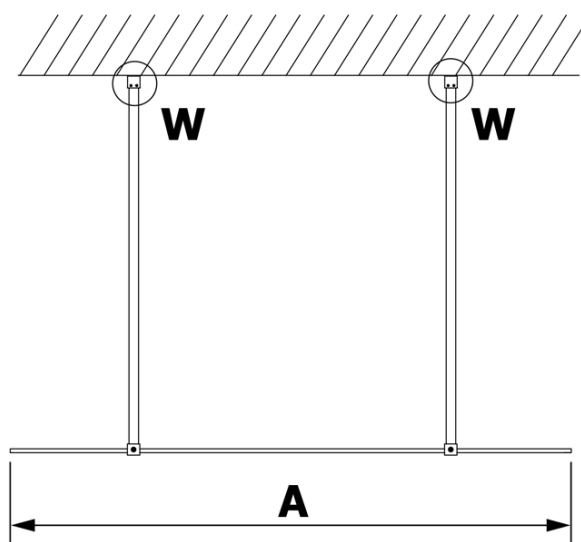

VARIO WHITE Dusch-Glasteil, freistehend, Milchglas, 1400 mm

Bestellcode: GX1414GX2215

Grundinformation

Marke: Gelco
Serie: VARIO

Größe

Breite: 1400 mm
Höhe: 2000 mm

Eigenschaften

Farbenprofil: Weiß
Form: 1-Teilige Duschtrennung Walk
Glasfarbe: Mattglass
Glasbehandlung: Coatedglas
Glasdicke: 8 mm
Gewicht / Stück: 73.0 kg
Verpackung: 3 Stück
Garantie: 3 Jahre

Technisches Arbeitsblatt

MODEL	A
GX1470	679
GX1480	779
GX1490	879
GX1410	979
GX1411	1079
GX1412	1179
GX1413	1279
GX1414	1379