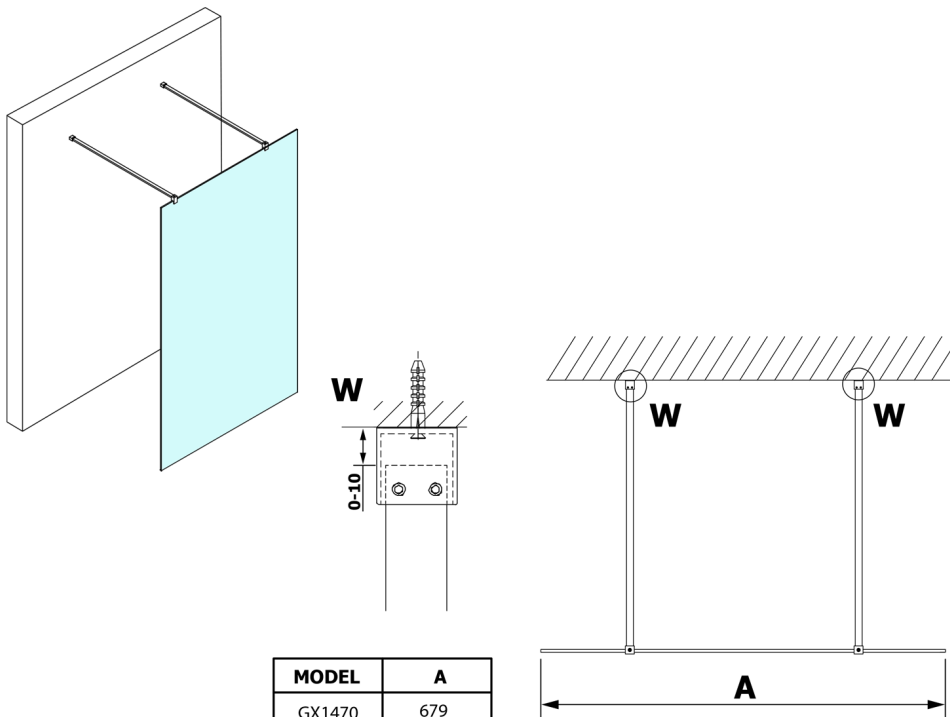

VARIO WHITE Dusch-Glasteil, freistehend, Milchglas, 1400 mm

Bestellcode: GX1414GX2215

Größe

Breite: 1400 mm

Höhe: 2000 mm

Eigenschaften

Garantie: 3 Jahre

Technisches Arbeitsblatt

MODEL	A
GX1470	679
GX1480	779
GX1490	879
GX1410	979
GX1411	1079
GX1412	1179
GX1413	1279
GX1414	1379