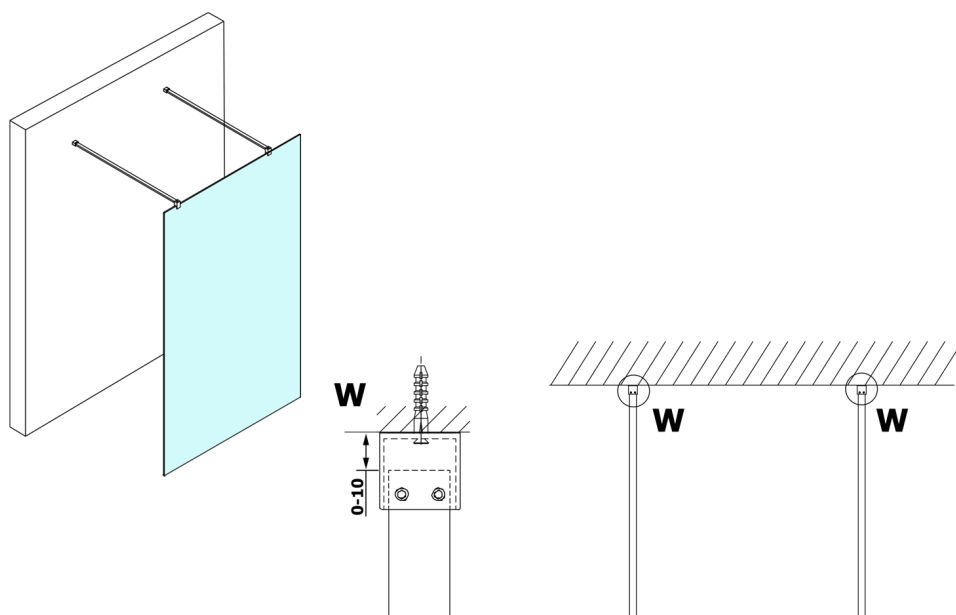

VARIO WHITE Dusch-Glasteil, freistehend, Milchglas, 1300 mm

Bestellcode: GX1413GX2215

Größe

Breite: 1300 mm

Höhe: 2000 mm

Eigenschaften

Garantie: 3 Jahre

Technisches Arbeitsblatt

MODEL	A
GX1470	679
GX1480	779
GX1490	879
GX1410	979
GX1411	1079
GX1412	1179
GX1413	1279
GX1414	1379