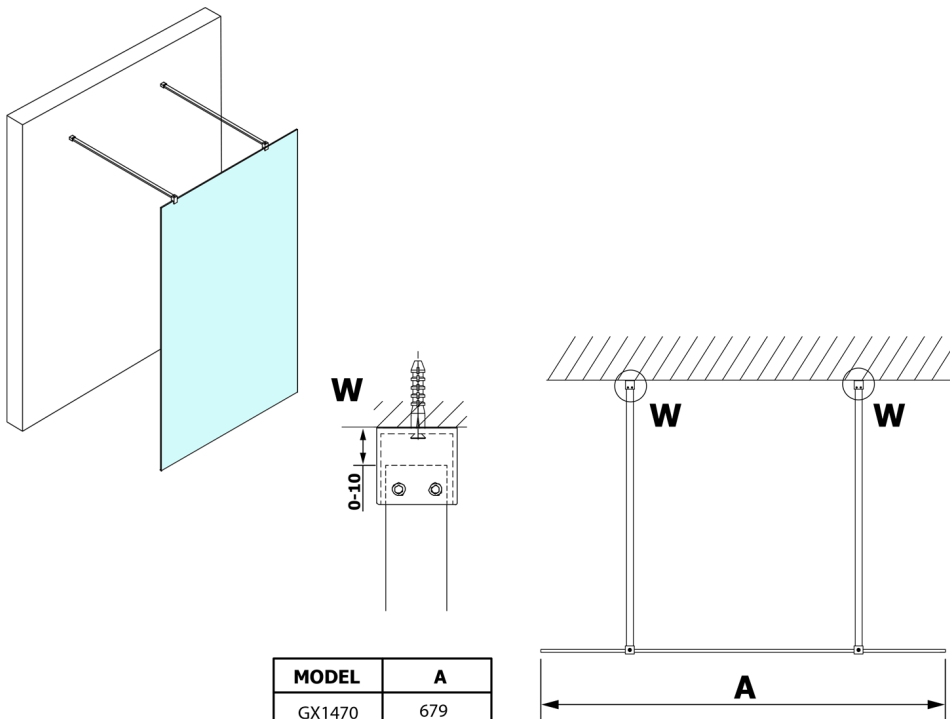

VARIO WHITE Dusch-Glasteil, freistehend, Milchglas, 1100 mm

Bestellcode: GX1411GX2215

Größe

Breite: 1100 mm

Höhe: 2000 mm

Eigenschaften

Garantie: 3 Jahre

Technisches Arbeitsblatt

MODEL	A
GX1470	679
GX1480	779
GX1490	879
GX1410	979
GX1411	1079
GX1412	1179
GX1413	1279
GX1414	1379