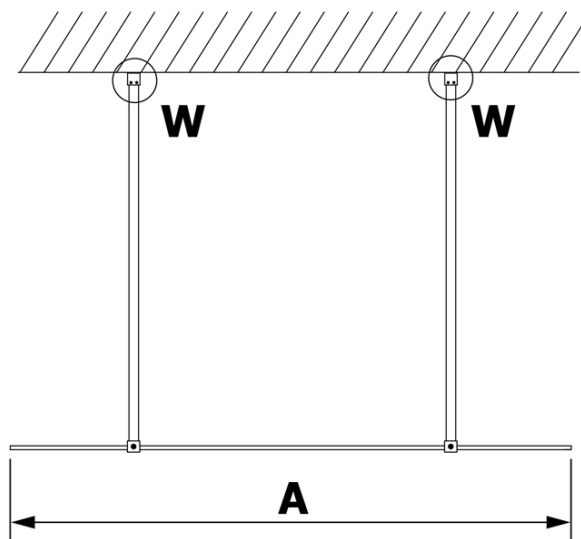

VARIO WHITE Dusch-Glasteil, freistehend, Milchglas, 800 mm

Bestellcode: GX1480GX2215

Grundinformation

Marke: Gelco
Serie: VARIO

Größe

Breite: 800 mm
Höhe: 2000 mm

Eigenschaften

Farbenprofil: Weiß
Form: 1-Teilige Duschtrennung Walk
Glasfarbe: Mattglass
Glasbehandlung: Coatedglas
Glasdicke: 8 mm
Gewicht / Stück: 34.0 kg
Verpackung: 3 Stück
Garantie: 3 Jahre

Technisches Arbeitsblatt

MODEL	A
GX1470	679
GX1480	779
GX1490	879
GX1410	979
GX1411	1079
GX1412	1179
GX1413	1279
GX1414	1379