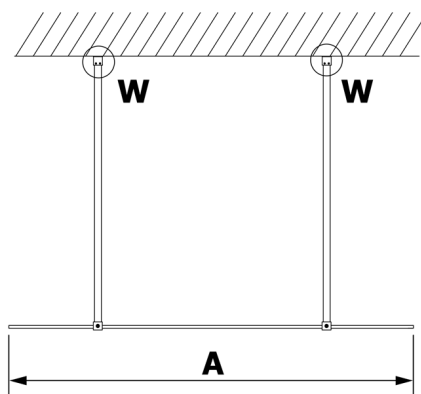

Technisches Arbeitsblatt

MODEL	A
GX1470	679
GX1480	779
GX1490	879
GX1410	979
GX1411	1079
GX1412	1179
GX1413	1279
GX1414	1379