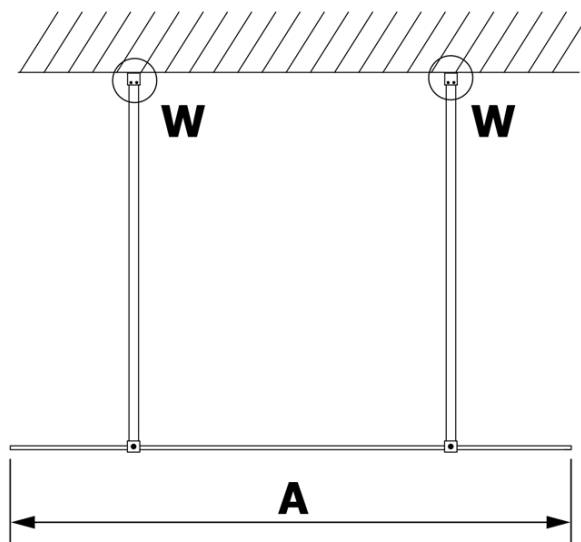

VARIO WHITE Dusch-Glasteil, freistehend, Milchglas, 700 mm

Bestellcode: GX1470GX2215

Grundinformation

Marke: Gelco
Serie: VARIO

Größe

Breite: 700 mm
Höhe: 2000 mm

Eigenschaften

Farbenprofil: Weiß
Form: 1-Teilige Duschtrennung Walk
Glasfarbe: Mattglass
Glasbehandlung: Coatedglas
Glasdicke: 8 mm
Gewicht / Stück: 29.0 kg
Verpackung: 3 Stück
Garantie: 3 Jahre

Technisches Arbeitsblatt

MODEL	A
GX1470	679
GX1480	779
GX1490	879
GX1410	979
GX1411	1079
GX1412	1179
GX1413	1279
GX1414	1379