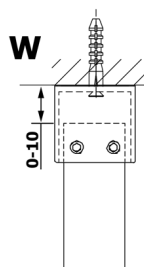

VARIO WHITE Dusch-Glasteil, freistehend, Milchglas, 700 mm

Bestellcode: GX1470GX2215

Größe

Breite: 700 mm
Höhe: 2000 mm

Eigenschaften

Garantie: 3 Jahre

Technisches Arbeitsblatt

MODEL	A
GX1470	679
GX1480	779
GX1490	879
GX1410	979
GX1411	1079
GX1412	1179
GX1413	1279
GX1414	1379