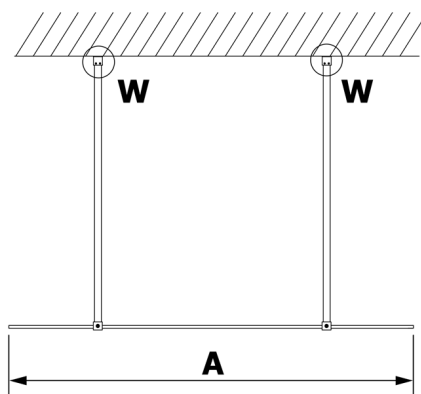

VARIO WHITE Dusch-Glasteil, freistehend, Milchglas, 700 mm

Bestellcode: GX1470GX2215

Größe

Breite: 700 mm
Höhe: 2000 mm

Eigenschaften

Garantie: 3 Jahre

Technisches Arbeitsblatt

MODEL	A
GX1470	679
GX1480	779
GX1490	879
GX1410	979
GX1411	1079
GX1412	1179
GX1413	1279
GX1414	1379