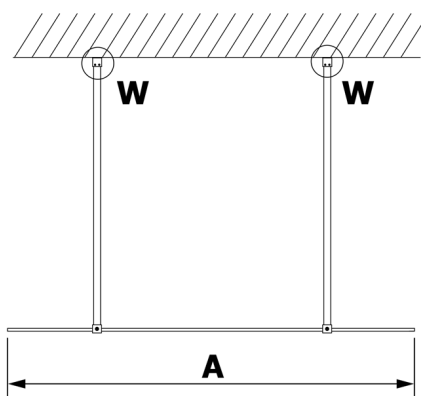

## VARIO WHITE Dusch-Glasteil, freistehend, graues Glas, 1400 mm

**Bestellcode:** GX1314GX2215

**Größe**

Breite: 1400 mm

Höhe: 2000 mm

**Eigenschaften**

Garantie: 3 Jahre

### Technisches Arbeitsblatt

MODEL	A
GX1370	679
GX1380	779
GX1390	879
GX1310	979
GX1311	1079
GX1312	1179
GX1313	1279
GX1314	1379