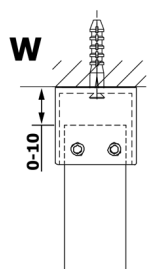

## VARIO WHITE Dusch-Glasteil, freistehend, graues Glas, 1400 mm

**Bestellcode:** GX1314GX2215

**Größe**

Breite: 1400 mm

Höhe: 2000 mm

**Eigenschaften**

Garantie: 3 Jahre

### Technisches Arbeitsblatt

MODEL	A
GX1370	679
GX1380	779
GX1390	879
GX1310	979
GX1311	1079
GX1312	1179
GX1313	1279
GX1314	1379