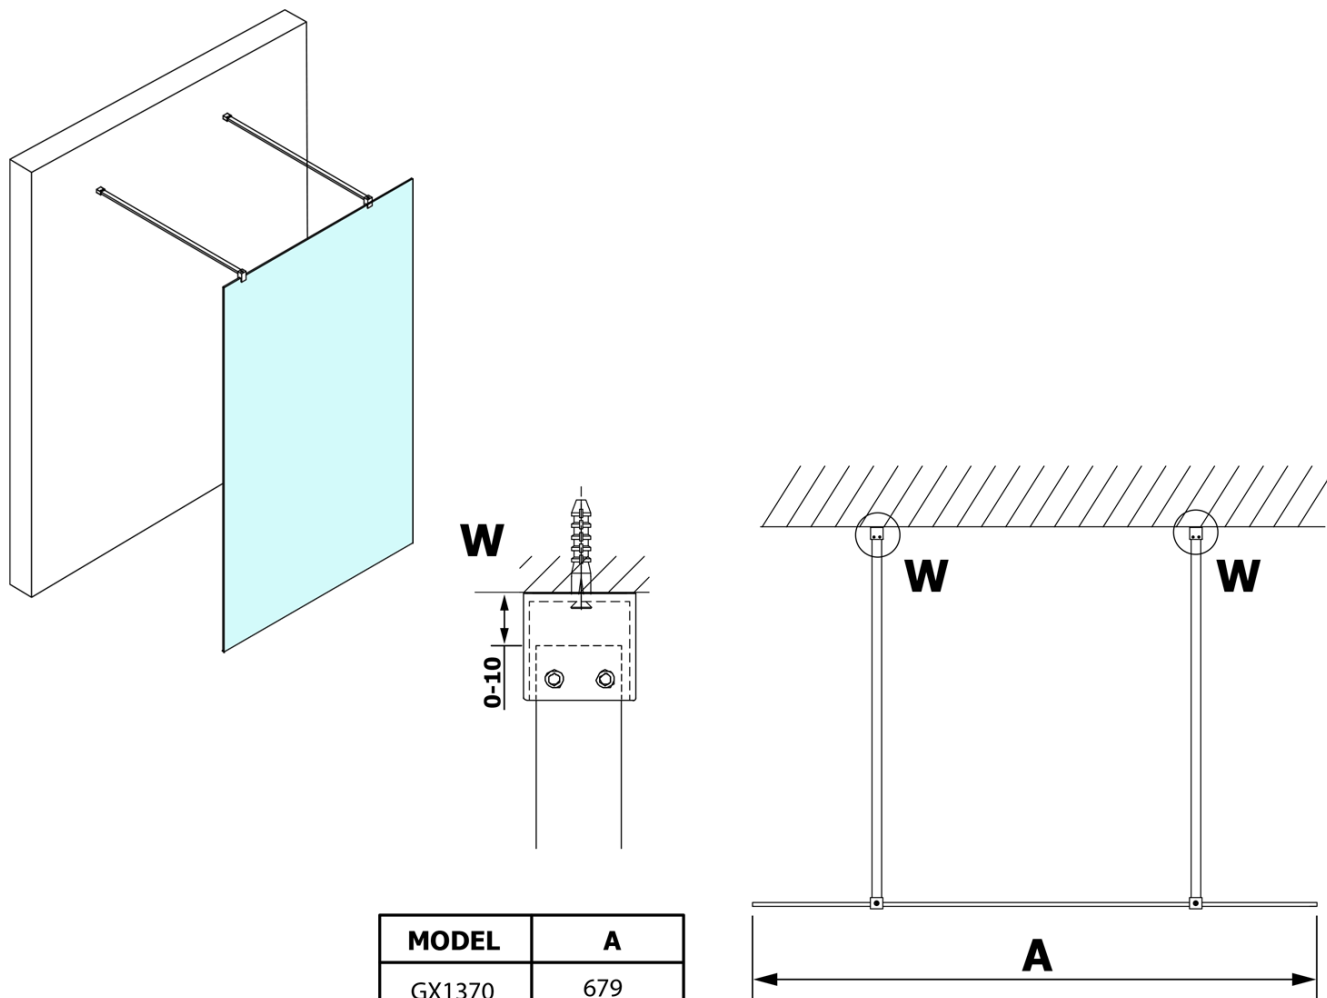

**VARIO WHITE Dusch-Glasteil, freistehend, graues Glas,
1200 mm**

Bestellcode: GX1312GX2215

Grundinformation

Marke: Gelco
Serie: VARIO

Größe

Breite: 1200 mm
Höhe: 2000 mm

Eigenschaften

Farbenprofil: Weiß
Form: 1-Teilige Duschtrennung Walk
Glasfarbe: Rauchglas
Glasbehandlung: Coatedglas
Glasdicke: 8 mm
Gewicht / Stück: 63.0 kg
Verpackung: 3 Stück
Garantie: 3 Jahre

Technisches Arbeitsblatt

MODEL	A
GX1370	679
GX1380	779
GX1390	879
GX1310	979
GX1311	1079
GX1312	1179
GX1313	1279
GX1314	1379