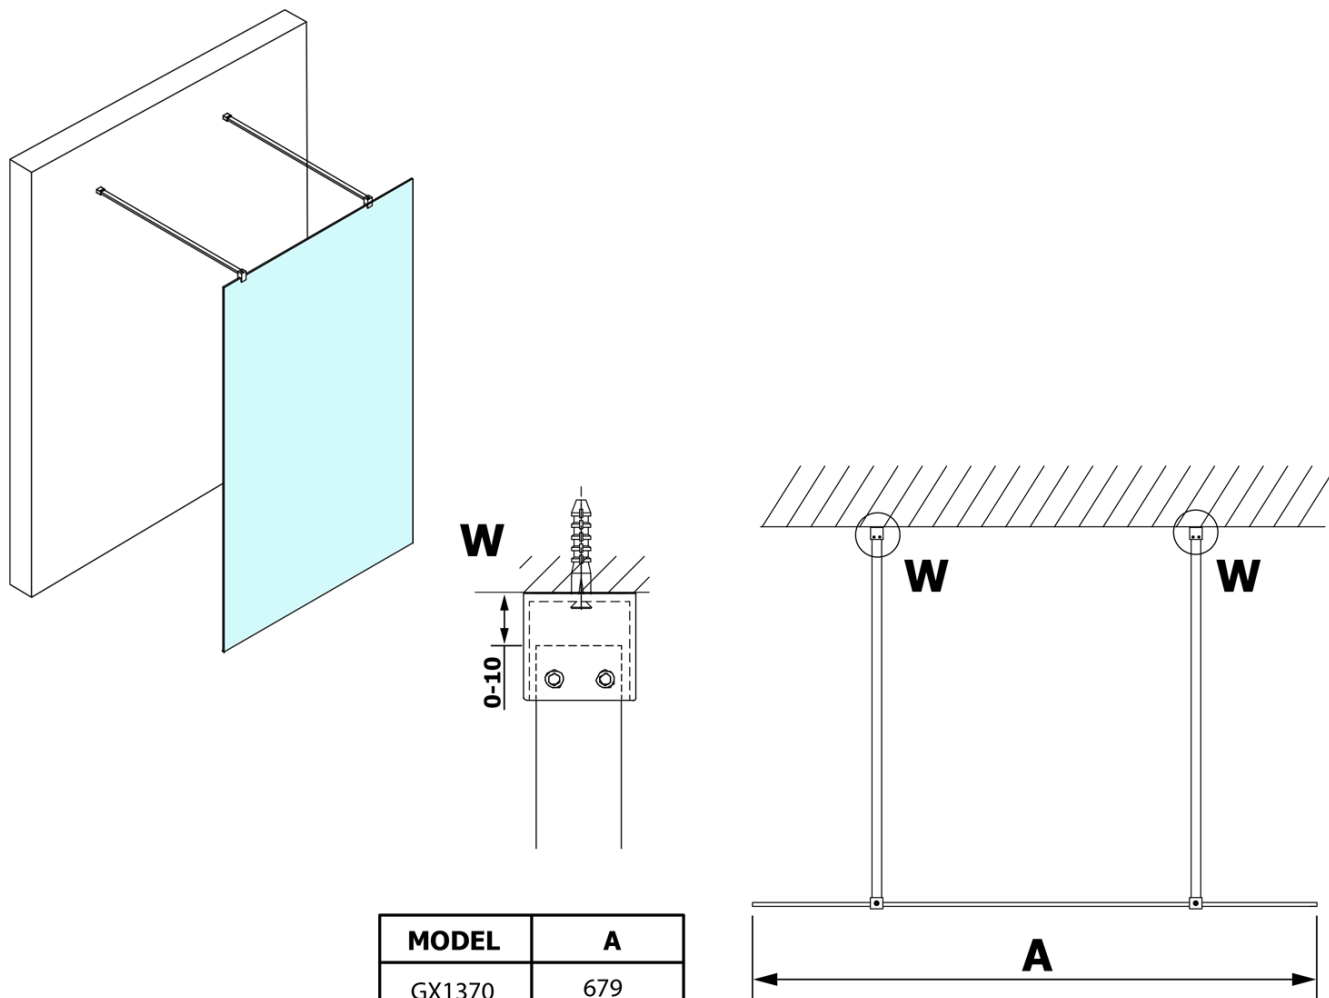

**VARIO WHITE Dusch-Glasteil, freistehend, graues Glas,
1100 mm**

Bestellcode: GX1311GX2215

Grundinformation

Marke: Gelco
Serie: VARIO

Größe

Breite: 1100 mm
Höhe: 2000 mm

Eigenschaften

Farbenprofil: Weiß
Form: 1-Teilige Duschtrennung Walk
Glasfarbe: Rauchglas
Glasbehandlung: Coatedglas
Glasdicke: 8 mm
Gewicht / Stück: 58.0 kg
Verpackung: 3 Stück
Garantie: 3 Jahre

Technisches Arbeitsblatt

MODEL	A
GX1370	679
GX1380	779
GX1390	879
GX1310	979
GX1311	1079
GX1312	1179
GX1313	1279
GX1314	1379