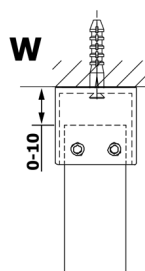

VARIO WHITE Dusch-Glasteil, freistehend, graues Glas, 1100 mm

Bestellcode: GX1311GX2215

Größe

Breite: 1100 mm

Höhe: 2000 mm

Eigenschaften

Garantie: 3 Jahre

Technisches Arbeitsblatt

MODEL	A
GX1370	679
GX1380	779
GX1390	879
GX1310	979
GX1311	1079
GX1312	1179
GX1313	1279
GX1314	1379