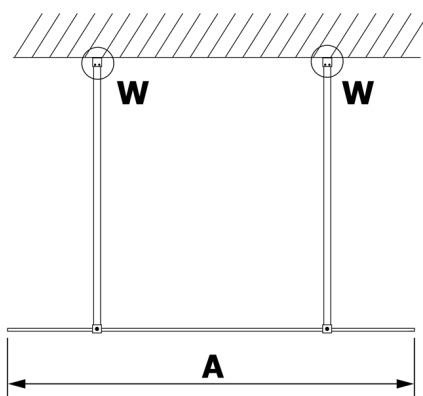

VARIO WHITE Dusch-Glasteil, freistehend, graues Glas, 1100 mm

Bestellcode: GX1311GX2215

Größe

Breite: 1100 mm

Höhe: 2000 mm

Eigenschaften

Garantie: 3 Jahre

Technisches Arbeitsblatt

MODEL	A
GX1370	679
GX1380	779
GX1390	879
GX1310	979
GX1311	1079
GX1312	1179
GX1313	1279
GX1314	1379