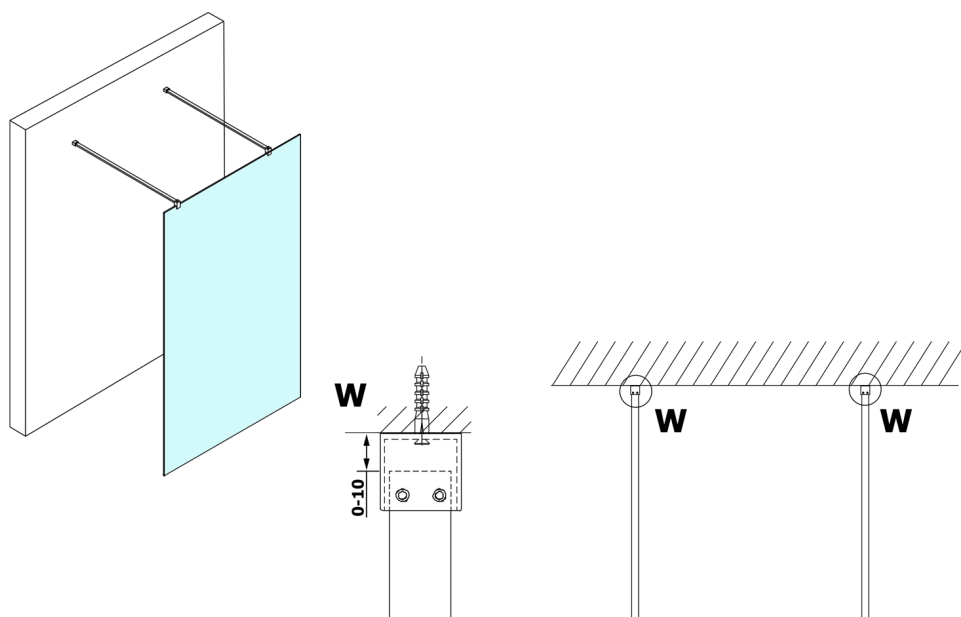

VARIO WHITE Dusch-Glasteil, freistehend, graues Glas, 1000 mm

Bestellcode: GX1310GX2215

Größe

Breite: 1000 mm

Höhe: 2000 mm

Eigenschaften

Garantie: 3 Jahre

Technisches Arbeitsblatt

MODEL	A
GX1370	679
GX1380	779
GX1390	879
GX1310	979
GX1311	1079
GX1312	1179
GX1313	1279
GX1314	1379