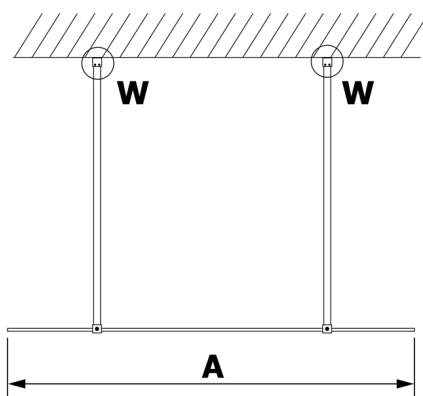

VARIO WHITE Dusch-Glasteil, freistehend, graues Glas, 900 mm

Bestellcode: GX1390GX2215

Größe

Breite: 900 mm

Höhe: 2000 mm

Eigenschaften

Garantie: 3 Jahre

Technisches Arbeitsblatt

MODEL	A
GX1370	679
GX1380	779
GX1390	879
GX1310	979
GX1311	1079
GX1312	1179
GX1313	1279
GX1314	1379