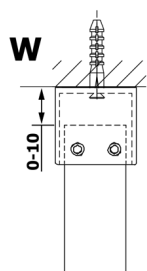

VARIO WHITE Dusch-Glasteil, freistehend, graues Glas, 900 mm

Bestellcode: GX1390GX2215

Größe

Breite: 900 mm

Höhe: 2000 mm

Eigenschaften

Garantie: 3 Jahre

Technisches Arbeitsblatt

MODEL	A
GX1370	679
GX1380	779
GX1390	879
GX1310	979
GX1311	1079
GX1312	1179
GX1313	1279
GX1314	1379