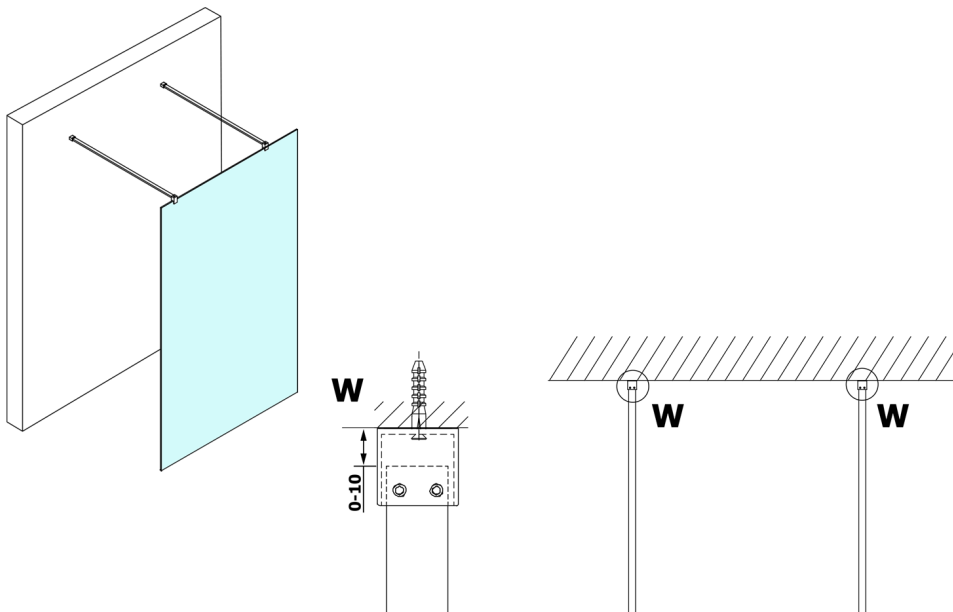

VARIO WHITE Dusch-Glasteil, freistehend, graues Glas, 800 mm

Bestellcode: GX1380GX2215

Größe

Breite: 800 mm

Höhe: 2000 mm

Eigenschaften

Garantie: 3 Jahre

Technisches Arbeitsblatt

MODEL	A
GX1370	679
GX1380	779
GX1390	879
GX1310	979
GX1311	1079
GX1312	1179
GX1313	1279
GX1314	1379