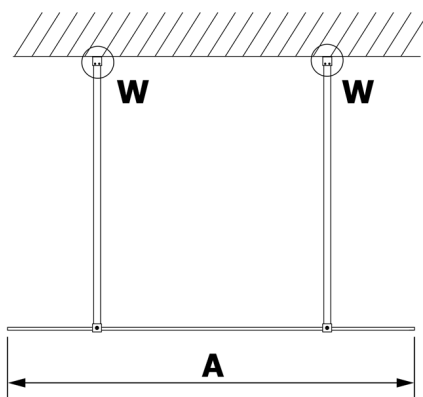

Technisches Arbeitsblatt

MODEL	A
GX1370	679
GX1380	779
GX1390	879
GX1310	979
GX1311	1079
GX1312	1179
GX1313	1279
GX1314	1379