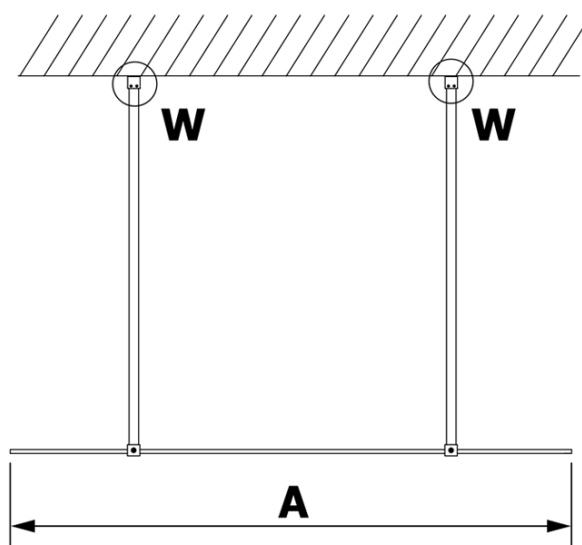

VARIO WHITE Dusch-Glasteil, freistehend, Klarglas, 1400 mm

Bestellcode: GX1214GX2215

Grundinformation

Marke: Gelco
Serie: VARIO

Größe

Breite: 1400 mm
Höhe: 2000 mm

Eigenschaften

Farbenprofil: Weiß
Form: 1-Teilige Duschtrennung Walk
Glasfarbe: Klarglas
Glasbehandlung: Coatedglas
Glasdicke: 8 mm
Gewicht / Stück: 76.0 kg
Verpackung: 3 Stück
Garantie: 3 Jahre

Technisches Arbeitsblatt

MODEL	A
GX1270	679
GX1280	779
GX1290	879
GX1210	979
GX1211	1079
GX1212	1179
GX1213	1279
GX1214	1379