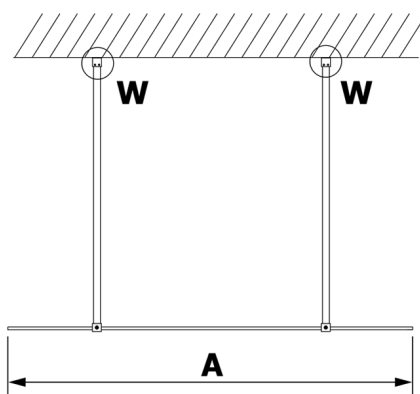

VARIO WHITE Dusch-Glasteil, freistehend, Klarglas, 1400 mm

Bestellcode: GX1214GX2215

Größe

Breite: 1400 mm

Höhe: 2000 mm

Eigenschaften

Garantie: 3 Jahre

Technisches Arbeitsblatt

MODEL	A
GX1270	679
GX1280	779
GX1290	879
GX1210	979
GX1211	1079
GX1212	1179
GX1213	1279
GX1214	1379