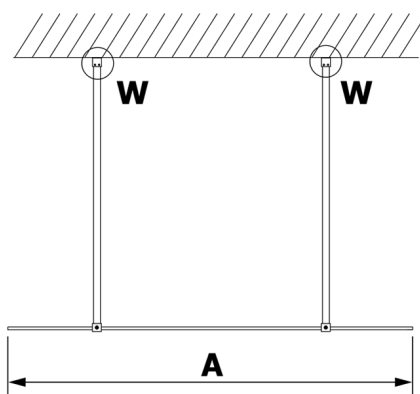

VARIO WHITE Dusch-Glasteil, freistehend, Klarglas, 1300 mm

Bestellcode: GX1213GX2215

Größe

Breite: 1300 mm

Höhe: 2000 mm

Eigenschaften

Garantie: 3 Jahre

Technisches Arbeitsblatt

MODEL	A
GX1270	679
GX1280	779
GX1290	879
GX1210	979
GX1211	1079
GX1212	1179
GX1213	1279
GX1214	1379