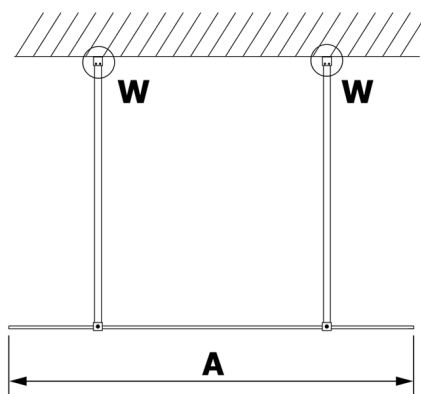

Technisches Arbeitsblatt

MODEL	A
GX1270	679
GX1280	779
GX1290	879
GX1210	979
GX1211	1079
GX1212	1179
GX1213	1279
GX1214	1379