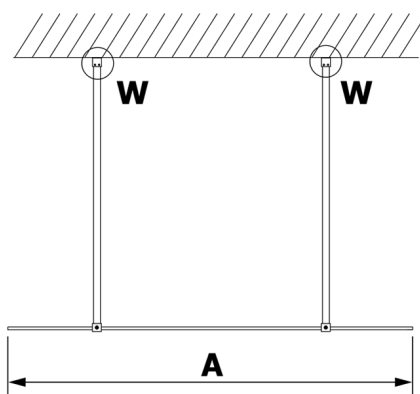

## VARIO WHITE Dusch-Glasteil, freistehend, Klarglas, 1100 mm

**Bestellcode:** GX1211GX2215

**Größe**

Breite: 1100 mm

Höhe: 2000 mm

**Eigenschaften**

Garantie: 3 Jahre

### Technisches Arbeitsblatt

MODEL	A
GX1270	679
GX1280	779
GX1290	879
GX1210	979
GX1211	1079
GX1212	1179
GX1213	1279
GX1214	1379