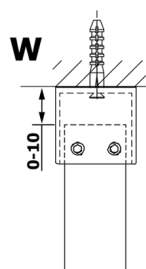

VARIO WHITE Dusch-Glasteil, freistehend, Klarglas, 900 mm

Bestellcode: GX1290GX2215

Größe

Breite: 900 mm

Höhe: 2000 mm

Eigenschaften

Garantie: 3 Jahre

Technisches Arbeitsblatt

MODEL	A
GX1270	679
GX1280	779
GX1290	879
GX1210	979
GX1211	1079
GX1212	1179
GX1213	1279
GX1214	1379