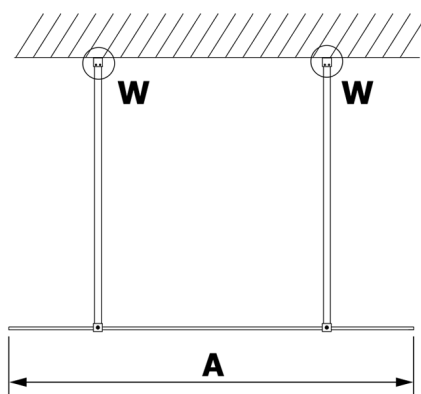

VARIO WHITE Dusch-Glasteil, freistehend, Klarglas, 900 mm

Bestellcode: GX1290GX2215

Größe

Breite: 900 mm

Höhe: 2000 mm

Eigenschaften

Garantie: 3 Jahre

Technisches Arbeitsblatt

MODEL	A
GX1270	679
GX1280	779
GX1290	879
GX1210	979
GX1211	1079
GX1212	1179
GX1213	1279
GX1214	1379