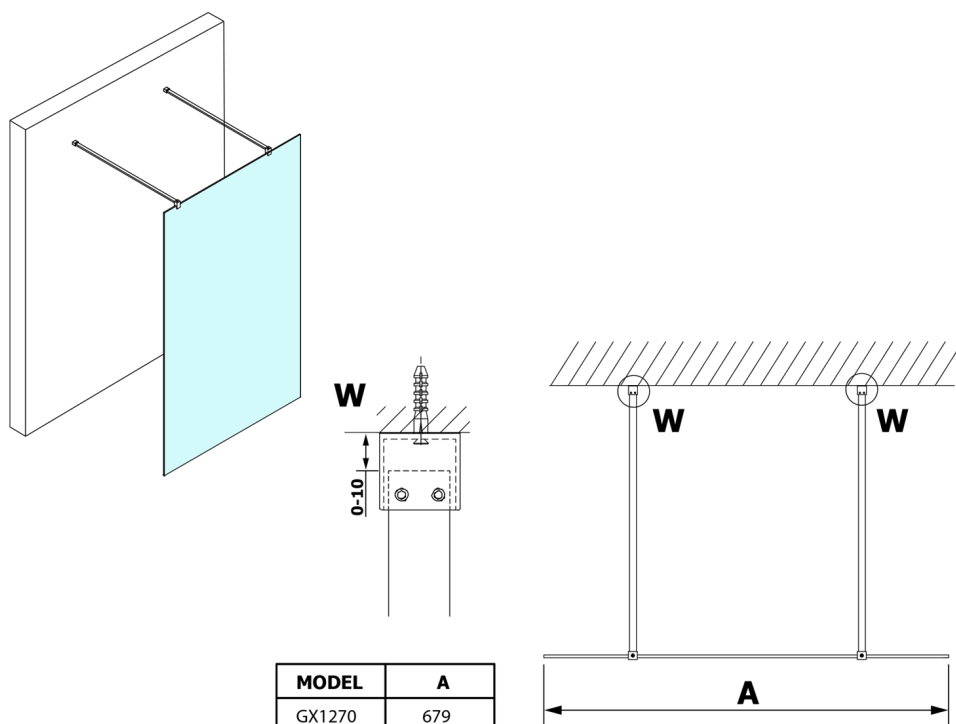

VARIO WHITE Dusch-Glasteil, freistehend, Klarglas, 800 mm

Bestellcode: GX1280GX2215

Größe

Breite: 800 mm

Höhe: 2000 mm

Eigenschaften

Garantie: 3 Jahre

Technisches Arbeitsblatt

MODEL	A
GX1270	679
GX1280	779
GX1290	879
GX1210	979
GX1211	1079
GX1212	1179
GX1213	1279
GX1214	1379