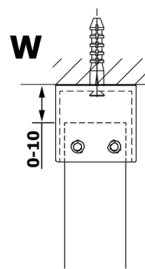

VARIO WHITE Dusch-Glasteil, freistehend, Klarglas, 700 mm

Bestellcode: GX1270GX2215

Größe

Breite: 700 mm

Höhe: 2000 mm

Eigenschaften

Garantie: 3 Jahre

Technisches Arbeitsblatt

MODEL	A
GX1270	679
GX1280	779
GX1290	879
GX1210	979
GX1211	1079
GX1212	1179
GX1213	1279
GX1214	1379