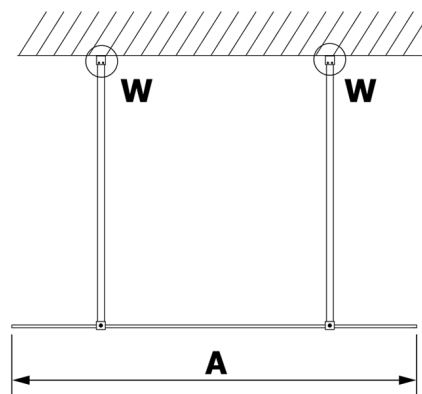

VARIO WHITE Dusch-Glasteil, freistehend, Klarglas, 700 mm

Bestellcode: GX1270GX2215

Größe

Breite: 700 mm

Höhe: 2000 mm

Eigenschaften

Garantie: 3 Jahre

Technisches Arbeitsblatt

MODEL	A
GX1270	679
GX1280	779
GX1290	879
GX1210	979
GX1211	1079
GX1212	1179
GX1213	1279
GX1214	1379