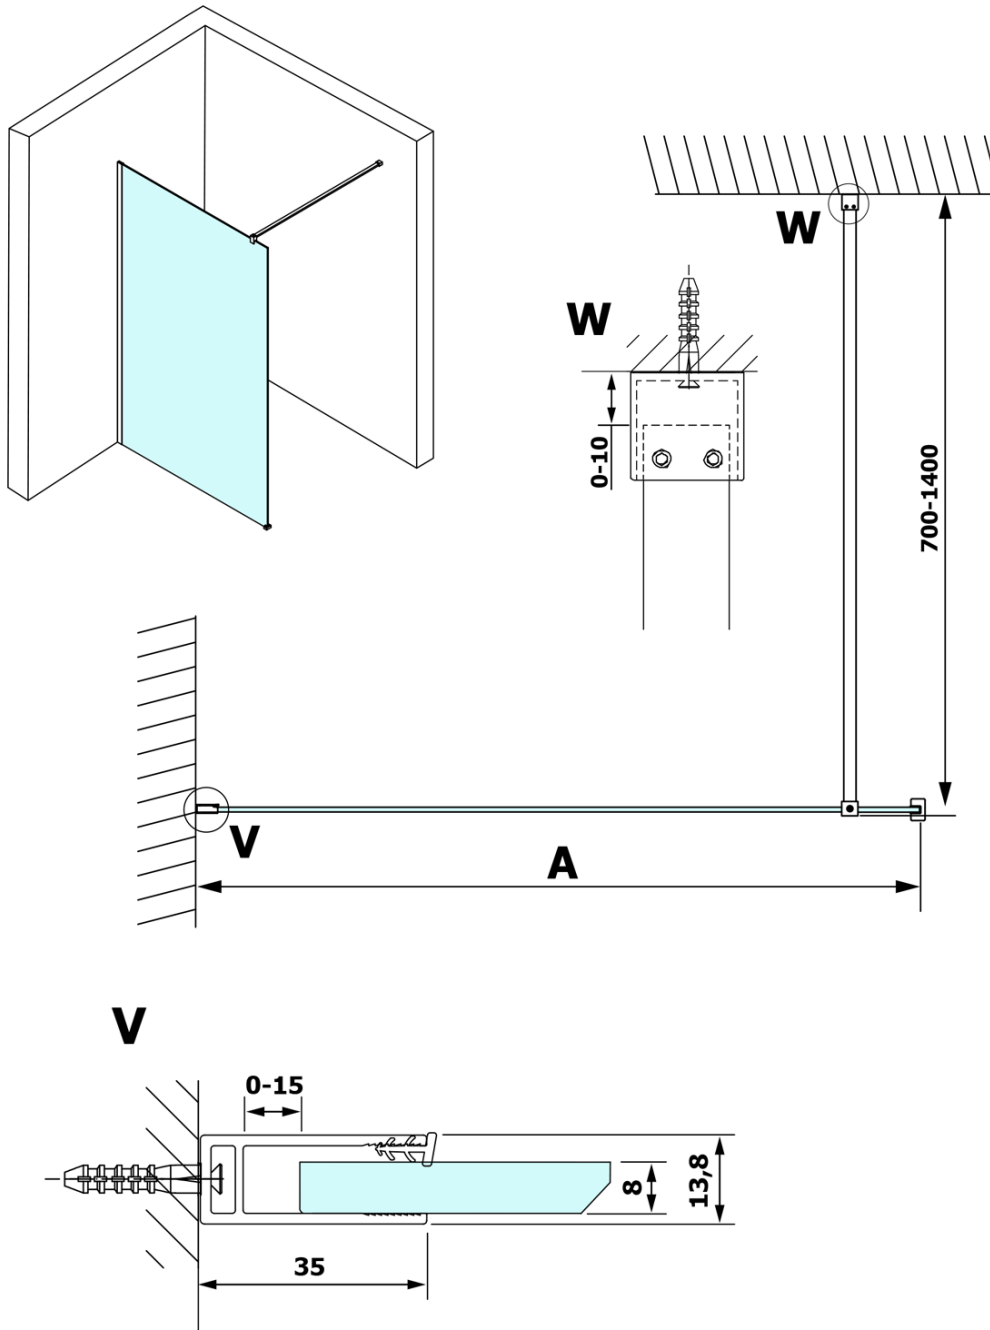

VARIO WHITE Dusch-Glasteil, Wandmontage, Milchglas, 1400 mm

Bestellcode: GX1414GX1015

Grundinformation

Marke: Gelco
Serie: VARIO

Größe

Höhe: 2000 mm
Tiefe: 1400 mm

Eigenschaften

Farbenprofil: Weiß
Form: Einwandig Duschtrennungen fest
Glasfarbe: Mattglas
Glasbehandlung: Coatedglas
Glasdicke: 8 mm
Gewicht / Stück: 75.0 kg
Verpackung: 2 Stück
Garantie: 3 Jahre

Dazu empfehlen wir:

1 Stück VARIO Eckstütze für Duschtrennungen 1400mm, weiss matt (Bestellcode: GX2215)

Technisches Arbeitsblatt

| MODEL | A |
|--------|-----------|
| GX1470 | 685-700 |
| GX1480 | 785-800 |
| GX1490 | 885-900 |
| GX1410 | 985-1000 |
| GX1411 | 1085-1100 |
| GX1412 | 1185-1200 |
| GX1413 | 1285-1300 |
| GX1414 | 1385-1400 |