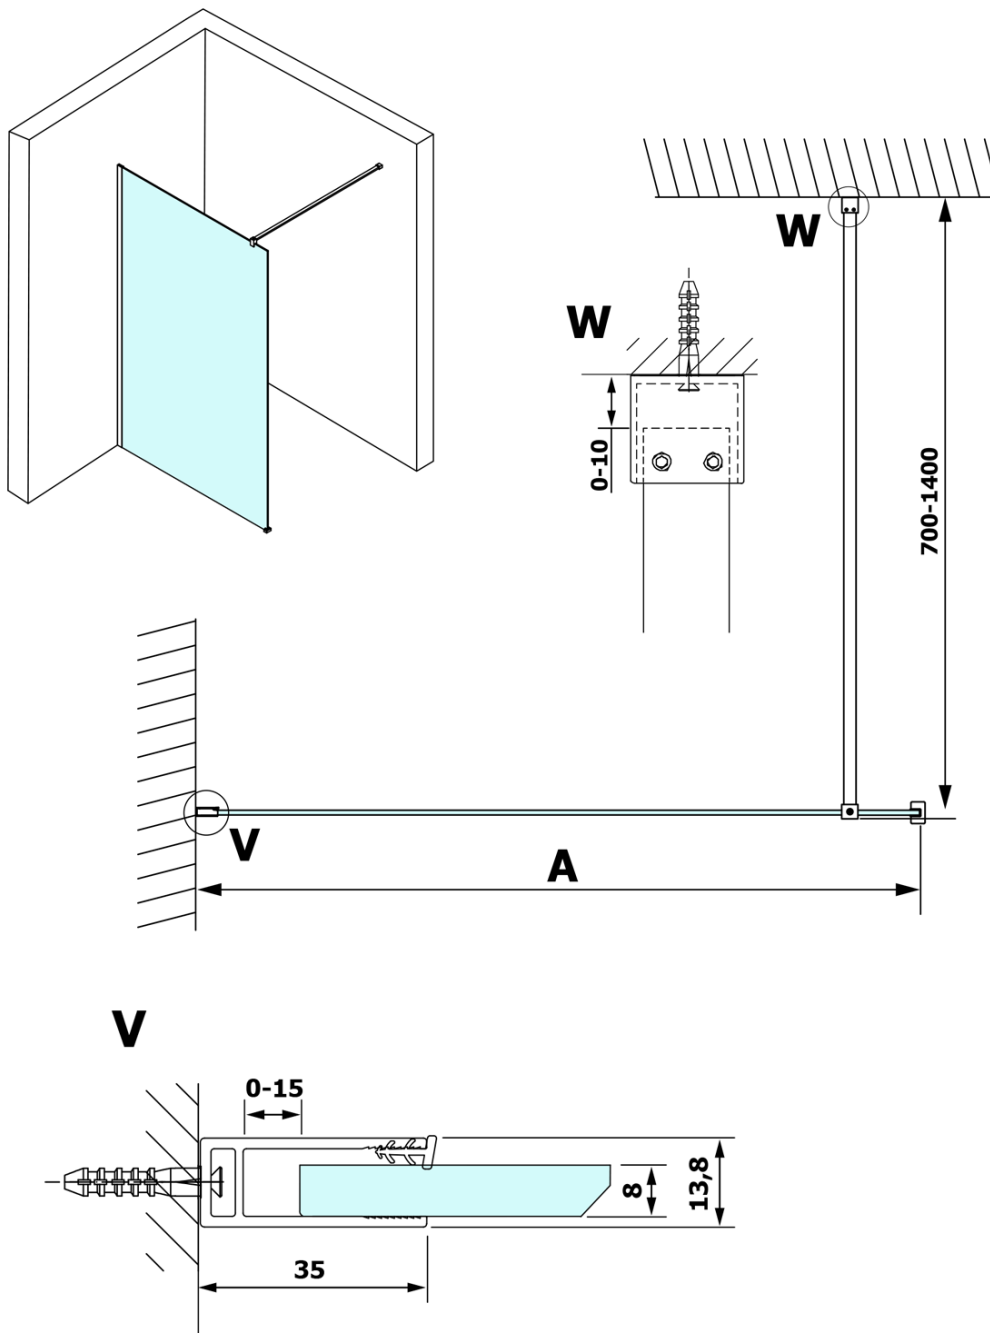

# VARIO WHITE Dusch-Glasteil, Wandmontage, Milchglas, 1300 mm

**Bestellcode:** GX1413GX1015

## Größe

**Höhe:** 2000 mm  
**Tiefe:** 1300 mm

## Eigenschaften

**Farbenprofil:** Weiß  
**Form:** Einwandig Duschabtrennungen fest  
**Glasfarbe:** Mattglass  
**Glasbehandlung:** Coatedglas  
**Glasdicke:** 8 mm  
**Gewicht / Stück:** 70.0 kg  
**Verpackung:** 2 Stück  
**Garantie:** 3 Jahre

## Dazu empfehlen wir:

1 Stück VARIO Eckstütze für Duschabtrennungen 1400mm, weiss matt (Bestellcode: GX2215)

**Technisches Arbeitsblatt**

MODEL	A
GX1470	685-700
GX1480	785-800
GX1490	885-900
GX1410	985-1000
GX1411	1085-1100
GX1412	1185-1200
GX1413	1285-1300
GX1414	1385-1400