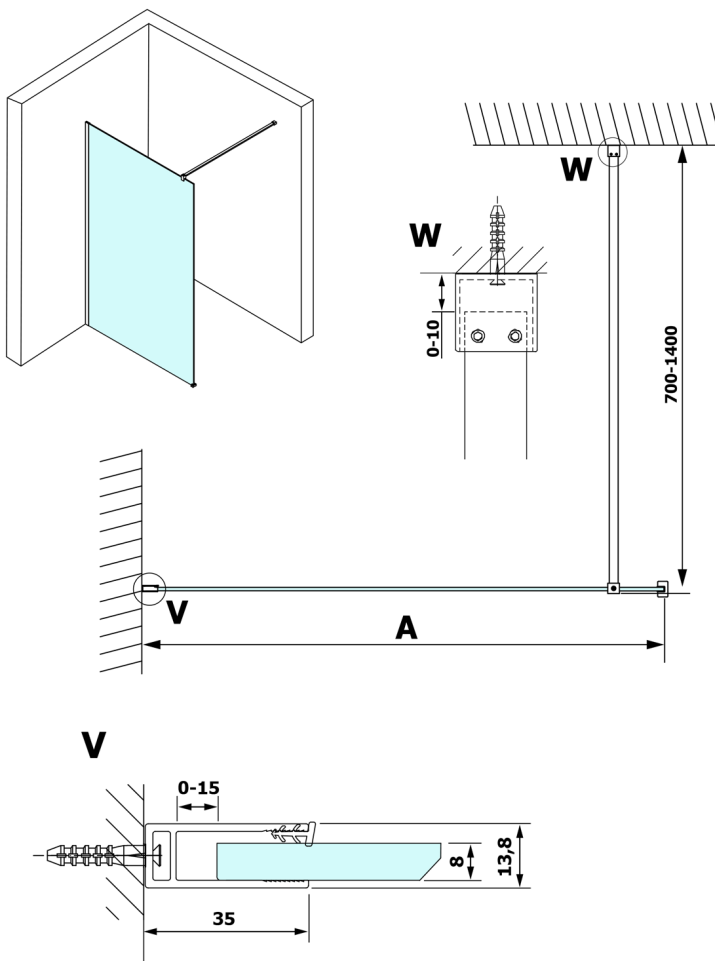

VARIO WHITE Dusch-Glasteil, Wandmontage, Milchglas, 1300 mm

Bestellcode: GX1413GX1015

Größe

Höhe: 2000 mm

Tiefe: 1300 mm

Eigenschaften

Garantie: 3 Jahre

Technisches Arbeitsblatt

MODEL	A
GX1470	685-700
GX1480	785-800
GX1490	885-900
GX1410	985-1000
GX1411	1085-1100
GX1412	1185-1200
GX1413	1285-1300
GX1414	1385-1400